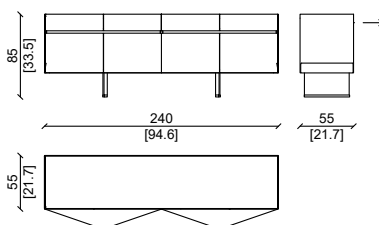

CARATTERISTICHE TECNICHE:

Struttura interna impiallacciata di noce americano, oppure in altre finiture.
Struttura metallica rivestita in cuoio posta sui fianchi e sotto il mobile.
Cassetti e top con marmo con taglio a 45° con venatura continua.
Piedini in metallo rivestiti in cuoio con terminale a terra disponibile in varie finiture.

PRODUCT TECHNICAL SHEET:

Internal structure in American walnut veneer, or in other finishes.
Metal structure covered in leather placed on the sides and under the cabinet.
Drawers and tops with 45 ° cut marble with continuous grain.
Metal feet covered in leather with ground terminal available in various finishes.

CREDENZA - SIDEBBOARD