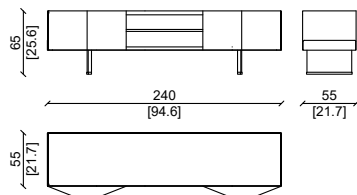

MOBILE TV - TV HOLDER

A GIORNO - OPEN COMPARTMENT