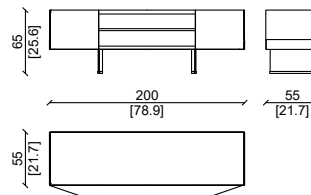

MOBILE TV - TV HOLDER

A GIORNO - OPEN COMPARTMENT

Noce americano tabacco con cassetto e top in twister, gambe nere lucide e cuoio cemento.
American walnut tabacco finish, drawer and top made in tabacco, base black glossy and cuoio cemento leather.