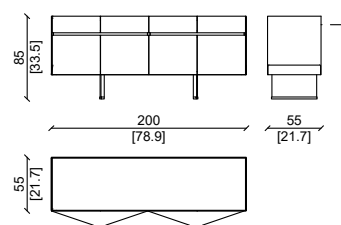

CREDENZA - SIDEBBOARD