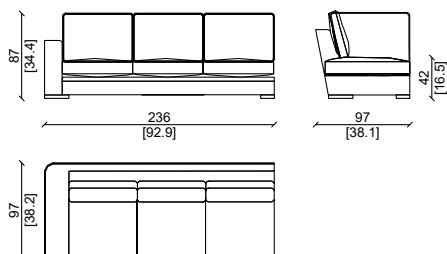

REX SECTIONAL

Design: R.L.

DIVANO/SOFA

CARATTERISTICHE TECNICHE:

Struttura: Divano realizzato in legno multistrato di abete.
Imbottiture: Cuscino della seduta :
realizzato in poliuretano espanso in varie densità e memory
foam, il tutto rivestito in piuma d'oca sterilizzata.
Cuscino schienale: realizzato in piuma d'oca sterilizzata.
Rivestimento: Rivestimento in varie categorie di pelle e
tessuti.
Base: Piedini rivestiti in varie finiture di pelle o tessuti.
* Prodotto personalizzabile

PRODUCT TECHNICAL SHEET:

Internal structure : Fir wood multi-ply.
Cushions padding: Sitting cushions :
External padding with natural , sterilized goose feathers.
Internal center with memory foam and expanded
polyurethane with different density.
Back cushions : Soft padding with natural , sterilized goose
feathers , with a core support in expanded polyurethane.
Upholstery: High quality leathers or fabrics available in
different categories.
Base: Feet in solid wood , covered with different types of
leathers or wood .

* This item can be customized upon request.

ELEMENT - ELEMENT 236cm