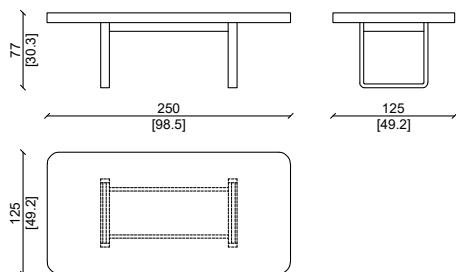

PARK AVENUE

Design: Vegni Design

TAVOLO - DINING TABLE

CARATTERISTICHE TECNICHE:

Struttura:
Noce Americano massello.
Versione Standard:
Struttura in noce Americano.
Versione Luxury:
Struttura in noce Americano e bordi del piano in pelle.

* Su richiesta questo prodotto può essere realizzato su misura

PRODUCT TECHNICAL SHEET:

Structure:
Solid American walnut.
Standard Version:
American walnut structure.
Luxury Version:
American walnut structure with edge of the top in leather.

* This item can be customized upon request.

TAVOLO / TABLE