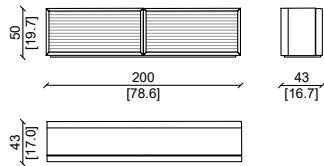

MEMOS

Design: Vegni Design

MOBILI GIORNO - DAY FURNITURE

CARATTERISTICHE TECNICHE:

Struttura, fianchi e top:
Multistrato di abete, impiallacciato in noce Americano.
Frontali dei cassetti:
Massello di noce Americano.
Versione Standard :
Struttura in noce Americano.
Versione Luxury :
Fianchi e top con inserti in pelle.

* Su richiesta questo prodotto può essere realizzato su misura

PRODUCT TECHNICAL SHEET:

Main structure, sides and top :
Fir plywood, veneered with American walnut.
Front of the drawers :
Solid American walnut.
Standard version :
Frames in American walnut.
Luxury version :
Sides and top with leather inserts.

* This item can be customized upon request

PORTA TV / TV HOLDER