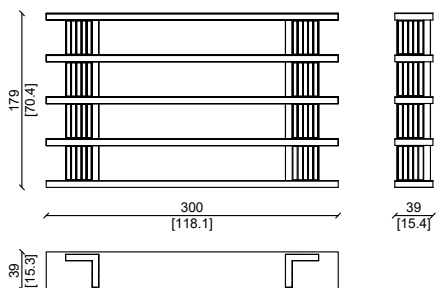

MEMORY

Design: Vegni Design

LIBRERIE E BOISERIE - LIBRARIES AND BOISERIE

CARATTERISTICHE TECNICHE:

Struttura portante:

Bordi ripiani in massello di noce Americano.

Ripiani:

Multistrato di abete, impiallacciato in ebano o noce Americano.

* Su richiesta questo prodotto può essere realizzato su misura

PRODUCT TECHNICAL SHEET:

Main structure :

Frames in solid American walnut

Shelves:

Fir plywood, veneered with American walnut

* This item can be customized upon request

LIBRERIA/BOOKCASE