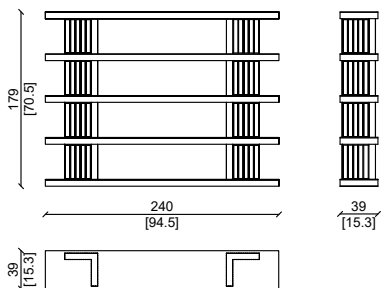

LIBRERIA/BOOKCASE

Mensole in noce Americano, bordo in massello di noce Americano.
American walnut shelves, edge in solid American walnut.