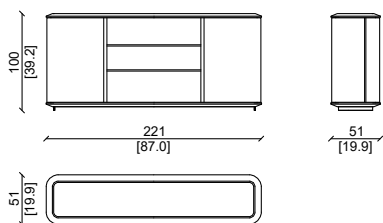

CARATTERISTICHE TECNICHE:

Struttura portante :
Multistrato di abete curvato.
Cornici in legno e piedini : massello di noce Americano ,
oppure impiallacciatura in ebano.
Finitura :
Rivestimento in pelli di alta qualità disponibili in vari colori ,
oppure impiallacciatura in ebano o noce.
Versione Standard :
Struttura in noce Americano.
Versione Luxury :
Frontali, fianchi e schienale con inserti in pelle.

* Su richiesta questo prodotto può essere realizzato su misura

PRODUCT TECHNICAL SHEET:

Main structure :
Round fir plywood.
Wooden frames and legs :
Solid American walnut or ebony veneer.
Finish :
Upholstered with high quality leathers available in different colors , or veneered in ebony or walnut.
Standard version :
Frames in American walnut.
Luxury version :
Front, sides and back with leather inserts.

* This item can be customized upon request

CREDENZA/ SIDEBBOARD

Struttura in diverse finiture di legno.
Structure available in different kind of wood .

* Su richiesta i cassetti possono esser fatti in pelle intrecciata
* on demand the drawers can be made with braid leather