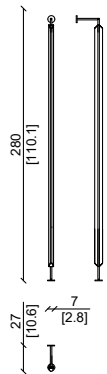

LARRY

Design: Castello Lagravinese Studio

LIBRERIE E BOISERIE - LIBRARIES AND BOISERIE

CARATTERISTICHE TECNICHE:

Struttura: Montanti di massello di noce americano con piedini e fissaggi a parete in metallo black nickel .
Ripiani con cornici di massello americano disponibili A-B-C:
A: Ripiani in noce americano.
B: Ripiani con bozza di pelle.
C: Ripiani con vetro bronzato.
Il modello Larry è predisposto e progettato per il fissaggio a parete o soffitto.

PRODUCT TECHNICAL SHEET:

Structure: Main frame in solid American walnut with feet and wall fixings in black nickel metal.
Shelves with solid american walnut frame available A-B-C
A: American walnut shelves.
B: Shelves with skin sketch.
C: Shelves with bronzed glass.
The Larry model is prepared and designed for wall or ceiling mounting.

A MURO WALL FIX