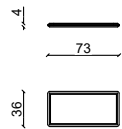

A- RIPIANO IN LEGNO- WOOD SHELF