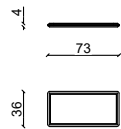

B-RIPIANO IN PELLE- LEAHTER SHELF