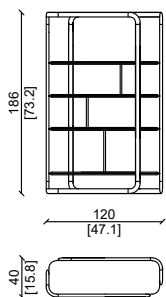

DOOM

Design: Andrea Pinori - Giorgio Balestri

LIBRERIE E BOISERIE - LIBRARIES AND BOISERIE

CARATTERISTICHE TECNICHE:

Struttura:

In massello di noce Americano.

Bordo delle mensole:

Rivestimento in pelle di alta qualità disponibile in vari colori.

Piano mensole:

In noce Americano.

* Su richiesta questo prodotto può essere realizzato su misura

PRODUCT TECHNICAL SHEET:

Main structure :

In solid American walnut.

Edge of the shelves :

Upholstered in high quality leathers available in different colors.

Shelves :

In solid American walnut.

* This item can be customized upon request

LIBRERIA / BOOKCASE

Struttura portante e ripiani in massello di noce Americano con bordo in river choco.
Structure and shelves in solid American walnut with river choco eather edge.