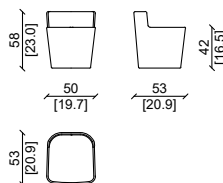

BASKET

Design: I.d Ulivi Salotti

POUF

CARATTERISTICHE TECNICHE:

Struttura:

Divano realizzato in legno multistrato di abete.

Imbottiture:

Realizzato in poliuretano espanso in varie densità.

Rivestimento:

Rivestimento in varie categorie di pelle e tessuti.

* Prodotto personalizzabile

POUF

PRODUCT TECHNICAL SHEET:

Internal structure:

Fir wood multi-ply.

Padding :

Expanded polyurethane in different density.

Upholstery :

High quality leathers or fabrics , available in different categories.

* This item can be customized upon request.