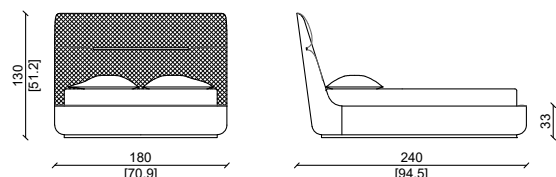

SLATTED BASE 180X200 CM

LETTO CALIFORNIA SIZE / CALIFORNIA SIZE BED

SLATTED BASE 183X213 CM

LETTO QUEEN SIZE / QUEEN SIZE BED

SLATTED BASE 160X200 CM

LETTO QUEEN SIZE / QUEEN SIZE BED

SLATTED BASE 152X203 CM

SENZA TRECCIA - WITHOUT BRAID

LETTO SUPER KING SIZE / SUPER KING SIZE BED

SLATTED BASE 200X200 CM

LETTO KING SIZE / KING SIZE BED

SLATTED BASE 193X203 CM

LETTO KING SIZE / KING SIZE BED

SLATTED BASE 180X200 CM