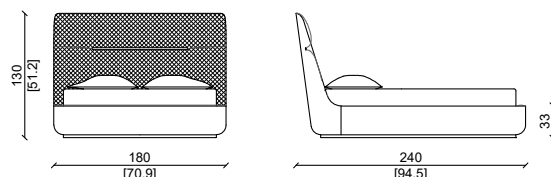

SLATTED BASE 180X200 CM

LETTO CALIFORNIA SIZE / CALIFORNIA SIZE BED

SLATTED BASE 183X213 CM

LETTO QUEEN SIZE / QUEEN SIZE BED

SLATTED BASE 160X200 CM

LETTO QUEEN SIZE / QUEEN SIZE BED

SLATTED BASE 152X203 CM

SENZA TRECCIA - WITHOUT BRAID

LETTO SUPER KING SIZE / SUPER KING SIZE BED

SLATTED BASE 200X200 CM

LETTO KING SIZE / KING SIZE BED

SLATTED BASE 193X203 CM

LETTO KING SIZE / KING SIZE BED

SLATTED BASE 180X200 CM