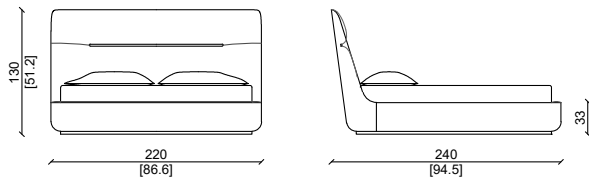

SLATTED BASE 180X200 CM

LETTO CALIFORNIA SIZE / CALIFORNIA SIZE BED

SLATTED BASE 183X213 CM

LETTO QUEEN SIZE / QUEEN SIZE BED

SLATTED BASE 160X200 CM

LETTO QUEEN SIZE / QUEEN SIZE BED

SLATTED BASE 152X203 CM

SENZA TRECCIA - WITHOUT BRAID

LETTO SUPER KING SIZE / SUPER KING SIZE BED

SLATTED BASE 200X200 CM

LETTO KING SIZE / KING SIZE BED

SLATTED BASE 193X203 CM

LETTO KING SIZE / KING SIZE BED

SLATTED BASE 180X200 CM