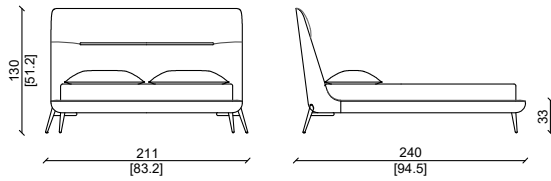

LETTO CALIFORNIA SIZE / CALIFORNIA SIZE BED

SLATTED BASE 183X213 CM

LETTO QUEEN SIZE / QUEEN SIZE BED

SLATTED BASE 160X200 CM

LETTO QUEEN SIZE / QUEEN SIZE BED

SLATTED BASE 152X203 CM

Pelle in grasse mattone e metallo oro lucido.
Grasse carrara leather and bright gold metal finish.

LETTI E PANCHE
BED AND BENCHES

CON TRECCIA - WITH BRAID

SENZA TRECCIA - WITHOUT BRAID

LETTO SUPER KING SIZE / SUPER KING SIZE BED
SLATTED BASE 200X200 CM

LETTO KING SIZE / KING SIZE BED
SLATTED BASE 193X203 CM

LETTO KING SIZE / KING SIZE BED
SLATTED BASE 180X200 CM

LETTO CALIFORNIA SIZE / CALIFORNIA SIZE BED
SLATTED BASE 183X213 CM

LETTO QUEEN SIZE / QUEEN SIZE BED
SLATTED BASE 160X200 CM

LETTO QUEEN SIZE / QUEEN SIZE BED
SLATTED BASE 152X203 CM