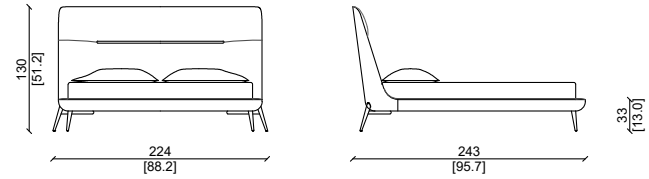

LETTI E PANCHE
BED AND BENCHES

CON TRECCIA - WITH BRAID

SENZA TRECCIA - WITHOUT BRAID

LETTO SUPER KING SIZE / SUPER KING SIZE BED
SLATTED BASE 200X200 CM

LETTO KING SIZE / KING SIZE BED
SLATTED BASE 193X203 CM

LETTO KING SIZE / KING SIZE BED
SLATTED BASE 180X200 CM

LETTO CALIFORNIA SIZE / CALIFORNIA SIZE BED
SLATTED BASE 183X213 CM

LETTO QUEEN SIZE / QUEEN SIZE BED
SLATTED BASE 160X200 CM

LETTO QUEEN SIZE / QUEEN SIZE BED
SLATTED BASE 152X203 CM