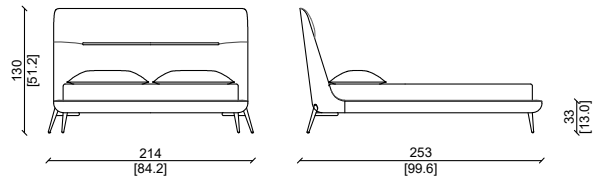

LETTO CALIFORNIA SIZE / CALIFORNIA SIZE BED

SLATTED BASE 183X213 CM

LETTO QUEEN SIZE / QUEEN SIZE BED

SLATTED BASE 160X200 CM

LETTO QUEEN SIZE / QUEEN SIZE BED

SLATTED BASE 152X203 CM

Pelle in grasse mattone e metallo oro lucido.
Grasse carrara leather and bright gold metal finish.

LETTI E PANCHE
BED AND BENCHES

CON TRECCIA - WITH BRAID

SENZA TRECCIA - WITHOUT BRAID

LETTO SUPER KING SIZE / SUPER KING SIZE BED
SLATTED BASE 200X200 CM

LETTO KING SIZE / KING SIZE BED
SLATTED BASE 193X203 CM

LETTO KING SIZE / KING SIZE BED
SLATTED BASE 180X200 CM

LETTO CALIFORNIA SIZE / CALIFORNIA SIZE BED
SLATTED BASE 183X213 CM

LETTO QUEEN SIZE / QUEEN SIZE BED
SLATTED BASE 160X200 CM

LETTO QUEEN SIZE / QUEEN SIZE BED
SLATTED BASE 152X203 CM