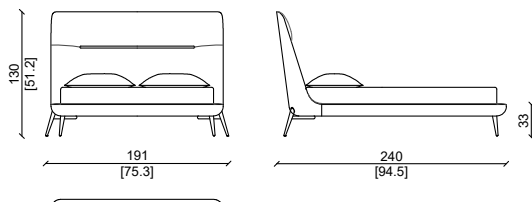

LETTO CALIFORNIA SIZE / CALIFORNIA SIZE BED

SLATTED BASE 183X213 CM

LETTO QUEEN SIZE / QUEEN SIZE BED

SLATTED BASE 160X200 CM

LETTO QUEEN SIZE / QUEEN SIZE BED

SLATTED BASE 152X203 CM

Pelle in grasse mattone e metallo oro lucido.
Grasse carrara leather and bright gold metal finish.

LETTI E PANCHE
BED AND BENCHES

CON TRECCIA - WITH BRAID

SENZA TRECCIA - WITHOUT BRAID

LETTO SUPER KING SIZE / SUPER KING SIZE BED
SLATTED BASE 200X200 CM

LETTO KING SIZE / KING SIZE BED
SLATTED BASE 193X203 CM

LETTO KING SIZE / KING SIZE BED
SLATTED BASE 180X200 CM

LETTO CALIFORNIA SIZE / CALIFORNIA SIZE BED
SLATTED BASE 183X213 CM

LETTO QUEEN SIZE / QUEEN SIZE BED
SLATTED BASE 160X200 CM

LETTO QUEEN SIZE / QUEEN SIZE BED
SLATTED BASE 152X203 CM