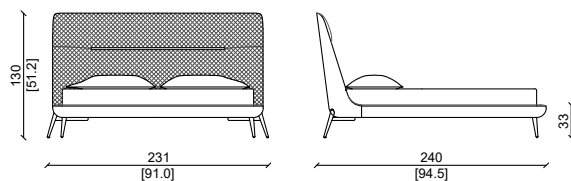

* Su richiesta questo prodotto può essere realizzato su misura

PRODUCT TECHNICAL SHEET:

Internal structure: Fir plywood

Padding: Headboard and bed frame: memory foam, high quality polyurethane foam in different density

*This item can be customized upon request

LETTO SUPER KING SIZE / SUPER KING SIZE BED

SLATTED BASE 200X200 CM

LETTO KING SIZE / KING SIZE BED

SLATTED BASE 193X203 CM

LETTO KING SIZE / KING SIZE BED

SLATTED BASE 180X200 CM