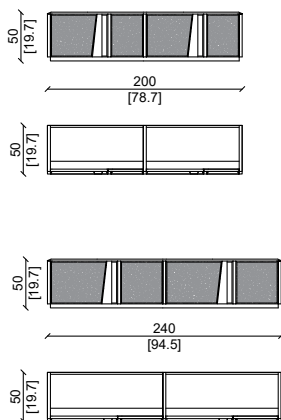

ABACUS

Design: Castello Lagravinese Studio

MOBILI GIORNO - DAY FURNITURE

CARATTERISTICHE TECNICHE:

Struttura :
Noce , frassino o rovere massello o impiallacciato
Ante con bozze in pelle.

Top :
Legno oppure Marmo disponibile in varie tipologie
Finitura degli interni :
Impiallacciatura in acero

* Su richiesta questo prodotto può essere realizzato su misura

PRODUCT TECHNICAL SHEET:

Structure:
With central open front , or with central doors in leather.
Top :
Wood , or different types of marble .
Internal finish :
Veneered in maple wood.

* This item can be customized upon request

TV-HOLDER