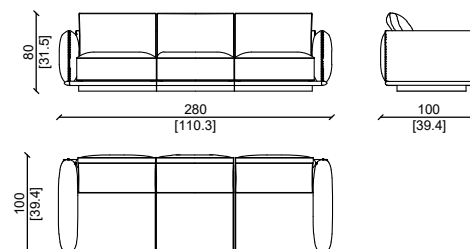

CARATTERISTICHE TECNICHE:

Struttura interna: Struttura portante multistrato.
Imbottitura : Cuscini della seduta: Piuma d'oca naturale sterilizzata, memory foam e schiuma poliuretanic a densità differenziata per assicurare il massimo comfort.
Cuscini dello schienale : Imbottitura soft con piuma d'oca naturale sterilizzata, con anima in schiuma poliuretanic a.
Rivestimento : Pelli o tessuti di alta qualità della gamma esclusiva ulivi salotti , disponibili in varie categorie.
Base perimetrale in massello di noce rivestita in pelle, disponibile in diverse finiture.
Base di legno verniciata di nero.
* Prodotto personalizzabile

PRODUCT TECHNICAL SHEET:

Internal structure: Multilayer bearing structure. Padding :
Seat cushions: Natural sterilized goose down, memory foam and polyurethane foam of different densities to ensure maximum comfort. Back cushions: Soft padding with natural sterilized goose feathers, with polyurethane foam core. Upholstery : Leather or high-quality fabrics from the exclusive Ulivi Salotti range, available in various categories. Perimeter base in solid walnut covered in leather, available in different finishes.
Black painted wooden base.
* This item can be customized upon request.

ZIG M 280

Cuscini e struttura in grasse smeraldo, base rivestita in cuoio malva e noce americano.
Cushion and structure made in grasse smeraldo, cuoio malva upholstered base and american walnut.