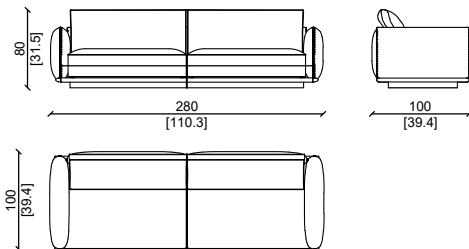

CARATTERISTICHE TECNICHE:

Struttura interna: Struttura portante multistrato.
Imbottitura : Cuscini della seduta: Piuma d'oca naturale sterilizzata, memory foam e schiuma poliuretanic a densità differenziata per assicurare il massimo comfort.
Cuscini dello schienale : Imbottitura soft con piuma d'oca naturale sterilizzata, con anima in schiuma poliuretanic a.
Rivestimento : Pelli o tessuti di alta qualità della gamma esclusiva ulivi salotti , disponibili in varie categorie.
Base perimetrale in massello di noce rivestita in pelle, disponibile in diverse finiture.
Base di legno verniciata di nero.
* Prodotto personalizzabile

PRODUCT TECHNICAL SHEET:

Internal structure: Multilayer bearing structure. Padding :
Seat cushions: Natural sterilized goose down, memory foam and polyurethane foam of different densities to ensure maximum comfort. Back cushions: Soft padding with natural sterilized goose feathers, with polyurethane foam core. Upholstery : Leather or high-quality fabrics from the exclusive Ulivi Salotti range, available in various categories. Perimeter base in solid walnut covered in leather, available in different finishes.
Black painted wooden base.
* This item can be customized upon request.

ZIG XL 280