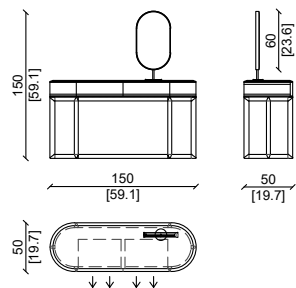

CARATTERISTICHE TECNICHE:

Struttura :

Struttura superiore , base e cassetti in massello di noce americano , frassino o rovere disponibili in varie finiture. Frontale del cassetti rivestito in pelli di alta qualità della gamma esclusiva ulivi salotti , disponibili in varie categorie.

Top :

Disponibile in marmo , legno o pelle della gamma selezionata dei materiali ulivi salotti.

Accessori

Specchietto di cortesia integrato , con cornice in ottone.

PRODUCT TECHNICAL SHEET:

Structure :

Upper body , base and drawers in solid american walnut , ash wood or oak available in different finish..

Front of the drawers upholstered in high quality leathers from ulivi salotti exclusive range , available in different categories.

Top :

Available in marble , wood or leather , selected from ulivi salotti exclusive materials range.

Accessories

Built-in mirror with brass frame

TOILETTE / MAKE-UP DESK

Struttura in noce americano, top marmo ombra di caravaggio, pelle grasse mattone.
American walnut structure, ombra di caravaggio marble, grasse mattone leather.