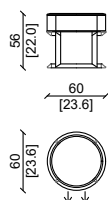

COMODINO / NIGHT TABLE

Struttura in noce americano, top marmo ombra di caravaggio, pelle grasse mattone.
American walnut structure, ombra di caravaggio marble, grasse mattone leather.