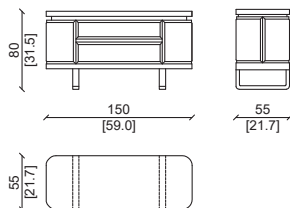

WORLD

Design: Vegni Design

MOBILI NOTTE - NIGHT FURNITURE

CARATTERISTICHE TECNICHE:

Struttura portante :
Multistrato di abete impiallacciato in noce Americano.
Cornici decorative e base :
Massello di noce Americano.
Versione Standard:
Struttura in noce Americano.
Versione Luxury:
Frontali e fianchi con inserti in pelle.

PRODUCT TECHNICAL SHEET:

Main structure :
Fir plywood , veneered with American walnut.
Decorative frames and base :
Solid American walnut.
Standard Version:
American walnut structure.
Luxury Version:
Front and sides with leather inserts.

COMO / DRESSING TABLE

Tutta la struttura realizzata in legno disponibile in varie finiture.
All wood structure available in different kind of finishes.