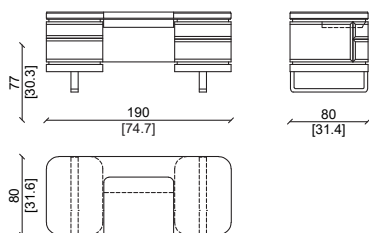

CARATTERISTICHE TECNICHE:

Struttura:
Multistrato di abete impiallacciato in noce Americano.
Cornici decorative e base :
Massello di noce Americano.
Finitura :
Pannello centrale dei cassetti e fianchi rivestiti in pelle di alta qualità.

PRODUCT TECHNICAL SHEET:

Main structure :
Fir plywood , veneered with American walnut.
Decorative frames , front of drawers and base :
Solid American walnut.
Finish :
Central panel of drawers and side parts upholstered in high quality leather available in different colors.

SCRIVANIA/DESK

Scrivania con struttura in masello di noce Americano e inserti in pelle etrusco deserto.
Desk with American walnut solid wood, with etrusco deserto leather inserts.