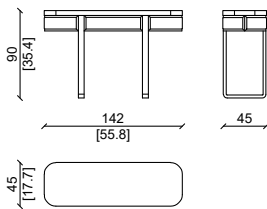

WORLD

Design: Vegni Design

MOBILI GIORNO - DAY FURNITURE

CARATTERISTICHE TECNICHE:

Struttura portante :
Multistrato di abete impiallacciato in noce Americano.
Cornici decorative e base :
Massello di noce Americano.
Finitura :
Inseri rivestiti in pelle di alta qualità , disponibile in diversi colori.

* Su richiesta questo prodotto può essere realizzato su misura

PRODUCT TECHNICAL SHEET:

Main structure :
Fir plywood , veneered with American walnut.
Decorative frames and base :
Solid American walnut.
Finish :
Panels upholstered in high quality leather available in different colors.

* This item can be customized upon request

CONSOLLE / CONSOLE

Struttura in noce Americano, pelle in etrusco polvere.
American walnut structure, etrusco polvere leather.