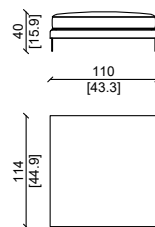

ISOLA / ISLAND