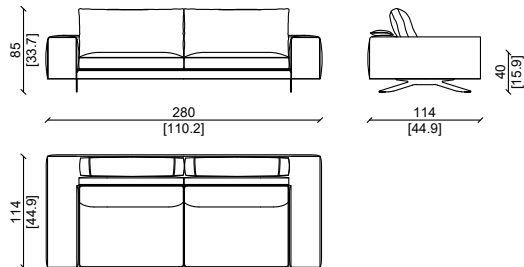

VICTOR XL

Design: Castello Lagravinese Studio

DIVANO - SOFA

CARATTERISTICHE TECNICHE:

Struttura interna: Multistrato di abete.
Imbottitura: Cuscini della seduta:
Imbottitura soft con piuma d'oca naturale sterilizzata, con anima in memory foam e poliuretano espanso a densità differenziata. Cuscini dello schienale braccioli:
Imbottitura soft con piuma d'oca naturale sterilizzata, con anima in poliuretano espanso a densità differenziata.
Rivestimento: Pelli o tessuti di alta qualità disponibili in varie categorie.
Base e gambe: Gambe e struttura portante in metallo disponibile in diverse finiture.

* Prodotto personalizzabile

PRODUCT TECHNICAL SHEET:

Internal structure: Fir wood multi-ply.
Padding:
Sitting cushions: External padding with natural, sterilized goose feathers.
Internal center with memory foam and expanded polyurethane with different density.
Back cushions and armrests: Soft padding with natural, sterilized goose feathers, with a core support in expanded polyurethane.
Upholstery: High quality leathers or fabrics available in different categories.
Base and legs: Legs and support structure in metal with different finish.

* This item can be customized upon request.

VICTOR XL 280