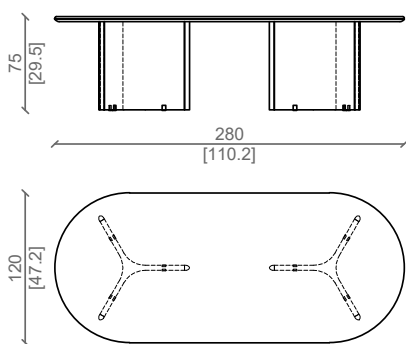

Piano: disponibile in marmo delle categorie di Ulivi Salotti, oppure impiallacciato.

Sottopiano: realizzato in multistrato impiallacciato con cornice di massello di legno.

PRODUCT TECHNICAL SHEET:

eg structure: curved multilayer wood veneered with species from the Ulivi Salotti categories, featuring end caps in solid american walnut.

280X120

240X120

180X120