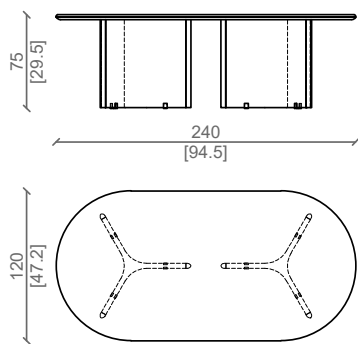

Piano: disponibile in marmo delle categorie di Ulivi Salotti, oppure impiallacciato.

Sottopiano: realizzato in multistrato impiallacciato con cornice di massello di legno.

PRODUCT TECHNICAL SHEET:

eg structure: curved multilayer wood veneered with species from the Ulivi Salotti categories, featuring end caps in solid american walnut.

280X120

240X120

180X120