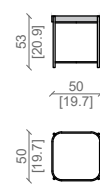

SQUARE 50

TAVOLINO - COFFEE TABLE

SQUARE 75

TAVOLINO - COFFEE TABLE

140X46

TAVOLINO - COFFEE TABLE

140X70

TAVOLINO - COFFEE TABLE