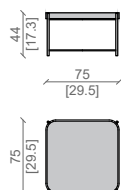

TAVOLINO - COFFEE TABLE
LUX D 50

TAVOLINO - COFFEE TABLE
LUX D 75

TAVOLINO - COFFEE TABLE
LUX D 120

TAVOLINO - COFFEE TABLE
SQUARE LUX 50

TAVOLINO - COFFEE TABLE
SQUARE LUX 75

TAVOLINO - COFFEE TABLE
LUX 140X46