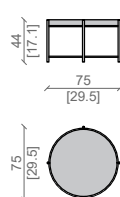

TAVOLINO - COFFEE TABLE
LUX D 75