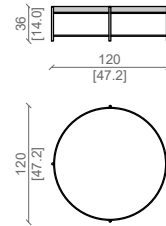

TAVOLINO - COFFEE TABLE

D 120