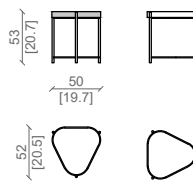

TAVOLINO - COFFEE TABLE

SHAPE 50