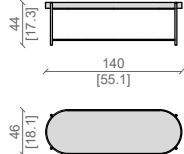

TAVOLINO - COFFEE TABLE
LUX D 50

TAVOLINO - COFFEE TABLE
LUX D 75

TAVOLINO - COFFEE TABLE
LUX D 120

TAVOLINO - COFFEE TABLE
SQUARE LUX 50

TAVOLINO - COFFEE TABLE
SQUARE LUX 75

TAVOLINO - COFFEE TABLE
LUX 140X46