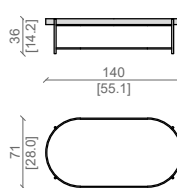

SQUARE 50

TAVOLINO - COFFEE TABLE

SQUARE 75

TAVOLINO - COFFEE TABLE

140X46

TAVOLINO - COFFEE TABLE

140X70

TAVOLINO - COFFEE TABLE