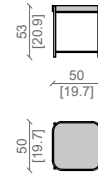

TAVOLINO - COFFEE TABLE
LUX D 50

TAVOLINO - COFFEE TABLE
LUX D 75

TAVOLINO - COFFEE TABLE
LUX D 120

TAVOLINO - COFFEE TABLE
SQUARE LUX 50

TAVOLINO - COFFEE TABLE
SQUARE LUX 75

TAVOLINO - COFFEE TABLE
LUX 140X46