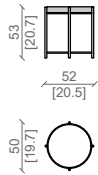

TAVOLINO - COFFEE TABLE

D 50