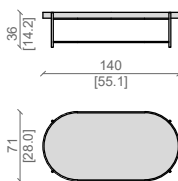

TAVOLINO - COFFEE TABLE
LUX 140X70