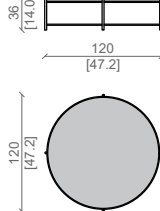

TAVOLINO - COFFEE TABLE
LUX D 50

TAVOLINO - COFFEE TABLE
LUX D 75

TAVOLINO - COFFEE TABLE
LUX D 120

TAVOLINO - COFFEE TABLE
SQUARE LUX 50

TAVOLINO - COFFEE TABLE
SQUARE LUX 75

TAVOLINO - COFFEE TABLE
LUX 140X46