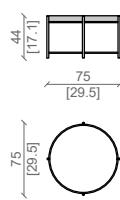

TAVOLINO - COFFEE TABLE

D 75