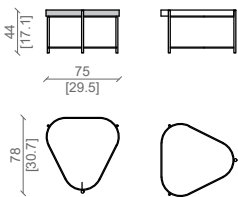

TAVOLINO - COFFEE TABLE

SHAPE 75

top legno/ wooden top