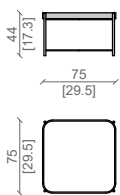

SQUARE 50

TAVOLINO - COFFEE TABLE

SQUARE 75

TAVOLINO - COFFEE TABLE

140X46

TAVOLINO - COFFEE TABLE

140X70

TAVOLINO - COFFEE TABLE