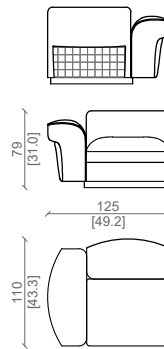

# PLAF L

Design: Castello Lagravinese Studio

DIVANO - SOFA

CON TRECCIA/ WITH BRAID

PLAFL\_335

PLAFL\_SOFA250

PLAFL\_295

PLAFXL\_POUF

PLAFL\_250

PLAFL\_210

PLAFL\_125

PLAFL\_165 CHAISE LONGUE

PLAFXL\_185 HORIZONTAL

PLAFXL\_MERIDIANA

PLAFL\_85