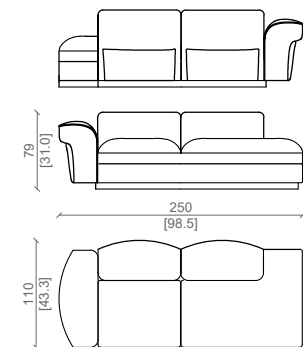

PLAFL\_250

PLAFL\_210

PLAFL\_125

PLAFL\_165 CHAISE LONGUE

PLAFXL\_185 HORIZONTAL

PLAFXL\_MERIDIANA

PLAFL\_85

# PLAF L

Design: Castello Lagravinese Studio

DIVANO - SOFA

SENZA TRECCIA/ WITHOUT BRAID

PLAFL\_335

PLAFL\_SOFA 250

PLAFL\_295

PLAFL\_250

PLAFL\_210

PLAFL\_125

PLAFL\_165 CHAISE LONGUE

PLAFL\_165 HORIZONTAL

PLAFL\_125 MERIDIANA

PLAFL\_85

PLAFL\_POUF