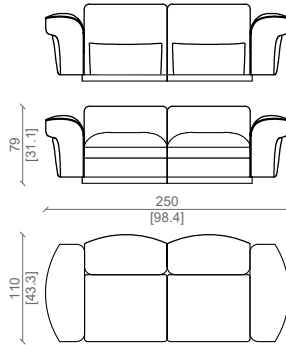

PLAFL\_250

PLAFL\_210

PLAFL\_125

PLAFL\_165 CHAISE LONGUE

PLAFXL\_185 HORIZONTAL

PLAFXL\_MERIDIANA

PLAFL\_85

# PLAF L

Design: Castello Lagravinese Studio

DIVANO - SOFA

SENZA TRECCIA/ WITHOUT BRAID

PLAFL\_335

PLAFL\_SOFA 250

PLAFL\_295

PLAFL\_250

PLAFL\_210

PLAFL\_125

PLAFL\_165 CHAISE LONGUE

PLAFL\_165 HORIZONTAL

PLAFL\_125 MERIDIANA

PLAFL\_85

PLAFL\_POUF