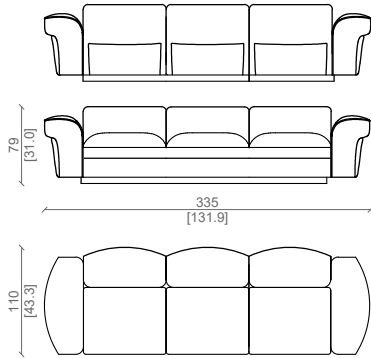

PLAFL\_250

PLAFL\_210

PLAFL\_125

PLAFL\_165 CHAISE LONGUE

PLAFXL\_185 HORIZONTAL

PLAFXL\_MERIDIANA

PLAFL\_85

# PLAF L

Design: Castello Lagravinese Studio

DIVANO - SOFA

SENZA TRECCIA/ WITHOUT BRAID

PLAFL\_335

PLAFL\_SOFA 250

PLAFL\_295

PLAFL\_250

PLAFL\_210

PLAFL\_125

PLAFL\_165 CHAISE LONGUE

PLAFL\_165 HORIZONTAL

PLAFL\_125 MERIDIANA

PLAFL\_85

PLAFL\_POUF