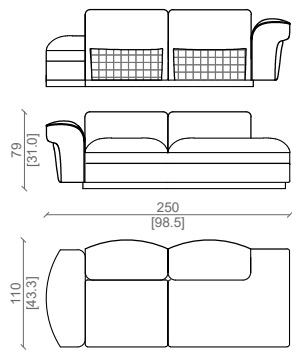

# PLAF L

Design: Castello Lagravinese Studio

DIVANO - SOFA

CON TRECCIA/ WITH BRAID

PLAFL\_335

PLAFL\_SOFA250

PLAFL\_295

PLAFXL\_POUF

PLAFL\_250

PLAFL\_210

PLAFL\_125

PLAFL\_165 CHAISE LONGUE

PLAFXL\_185 HORIZONTAL

PLAFXL\_MERIDIANA

PLAFL\_85