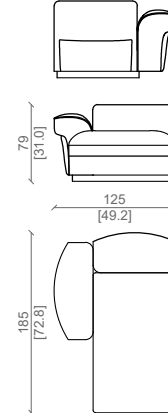

PLAFL_165 CHAISE LONGUE