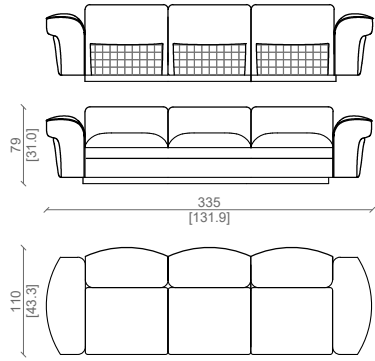

# PLAF L

Design: Castello Lagravinese Studio

DIVANO - SOFA

CON TRECCIA/ WITH BRAID

PLAFL\_335

PLAFL\_SOFA250

PLAFL\_295

PLAFXL\_POUF

PLAFL\_250

PLAFL\_210

PLAFL\_125

PLAFL\_165 CHAISE LONGUE

PLAFXL\_185 HORIZONTAL

PLAFXL\_MERIDIANA

PLAFL\_85