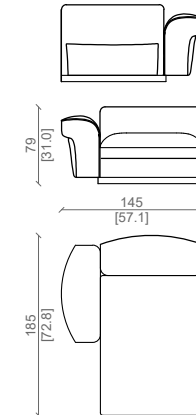

PLAFXL_185 CHAISE LOUNGE