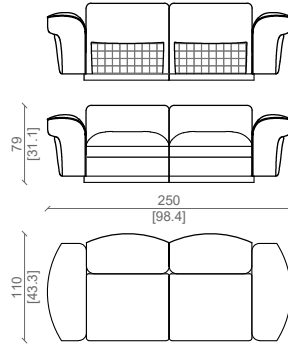

# PLAF L

Design: Castello Lagravinese Studio

DIVANO - SOFA

CON TRECCIA/ WITH BRAID

PLAFL\_335

PLAFL\_SOFA250

PLAFL\_295

PLAFXL\_POUF

PLAFL\_250

PLAFL\_210

PLAFL\_125

PLAFL\_165 CHAISE LONGUE

PLAFXL\_185 HORIZONTAL

PLAFXL\_MERIDIANA

PLAFL\_85