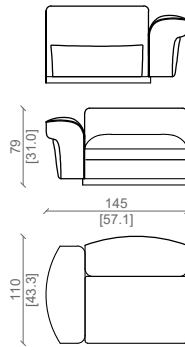

PLAFXL_145