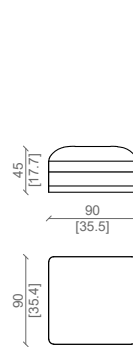

PLAF XL\_185 HORIZONTAL

PLAF XL\_MERIDIANA

PLAF XL\_POUF

SENZA TRECCIA/ WITHOUT BRAID

PLAFXL\_355

PLAFXL\_SOFA 290

PLAFXL\_250

PLAFXL\_290

PLAFXL\_145

PLAFXL\_105

PLAFXL\_185 CHAISE LOUNGE

PLAFXL\_185 HORIZONTAL

PLAFXL\_MERIDIANA

PLAFXL\_POUF

Grasse birra e treccia in cuoio sandalo.  
Grasse birra leather, and braid cuoio sandalo.