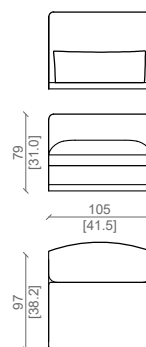

PLAFXL_105