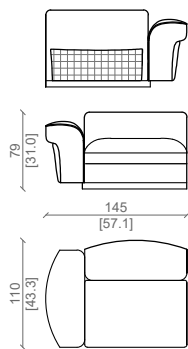

## CON TRECCIA/ WITH BRAID

PLAF XL\_355

PLAF XL\_SOFA 290

PLAF XL\_290

PLAF XL\_250

PLAF XL 145

PLAF XL\_105

PLAF XL\_185 CHAISE LOUNGE

PLAF XL\_185 HORIZONTAL

PLAF XL\_MERIDIANA

PLAF XL\_POUF

SENZA TRECCIA/ WITHOUT BRAID

PLAFXL\_355

PLAFXL\_SOFA 290

PLAFXL\_250

PLAFXL\_290