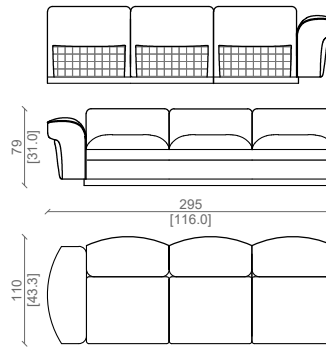

# PLAF L

Design: Castello Lagravinese Studio

DIVANO - SOFA

CON TRECCIA/ WITH BRAID

PLAFL\_335

PLAFL\_SOFA250

PLAFL\_295

PLAFXL\_POUF

PLAFL\_250

PLAFL\_210

PLAFL\_125

PLAFL\_165 CHAISE LONGUE

PLAFXL\_185 HORIZONTAL

PLAFXL\_MERIDIANA

PLAFL\_85