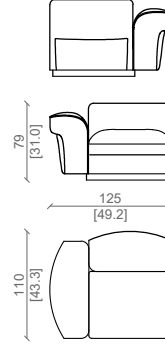

PLAF L

Design: Castello Lagravinese Studio

DIVANO - SOFA

SENZA TRECCIA/ WITHOUT BRAID

PLAFL_125