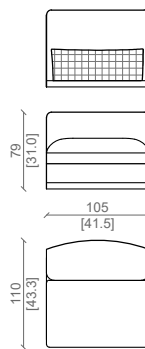

## CON TRECCIA/ WITH BRAID

PLAF XL\_355

PLAF XL\_SOFA 290

PLAF XL\_290

PLAF XL\_250

PLAF XL 145

PLAF XL\_105

PLAF XL\_185 CHAISE LOUNGE

PLAF XL\_185 HORIZONTAL

PLAF XL\_MERIDIANA

PLAF XL\_POUF

SENZA TRECCIA/ WITHOUT BRAID

PLAFXL\_355

PLAFXL\_SOFA 290

PLAFXL\_250

PLAFXL\_290