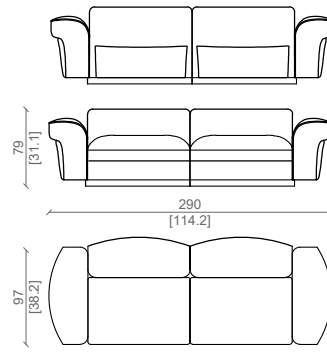

## CON TRECCIA/ WITH BRAID

PLAF XL\_355

PLAF XL\_SOFA 290

PLAF XL\_290

PLAF XL\_250

PLAF XL 145

PLAF XL\_105

PLAF XL\_185 CHAISE LOUNGE

PLAF XL\_185 HORIZONTAL

PLAF XL\_MERIDIANA

PLAF XL\_POUF

SENZA TRECCIA/ WITHOUT BRAID

PLAFXL\_355

PLAFXL\_SOFA 290

PLAFXL\_250

PLAFXL\_290