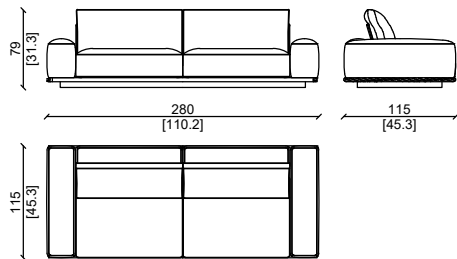

PERSIVAL

Design: Castello Lagravinese Studio

DIVANO - SOFA

CARATTERISTICHE TECNICHE:

Struttura interna: Struttura portante multistrato.
Imbottitura : Cuscini della seduta: Piuma d'oca naturale sterilizzata, memory foam e schiuma poliuretanic a densità differenziata per assicurare il massimo comfort.
Cuscini dello schienale : Imbottitura soft con piuma d'oca naturale sterilizzata, con anima in schiuma poliuretanic a.
Rivestimento : Pelli o tessuti di alta qualità della gamma esclusiva ulivi salotti , disponibili in varie categorie.
Base perimetrale in massello di noce rivestita in pelle, disponibile in diverse finiture.
Base di legno verniciata di nero.
* Prodotto personalizzabile

PRODUCT TECHNICAL SHEET:

Internal structure: Multilayer bearing structure.
Padding : Seat cushions: Natural sterilized goose down, memory foam and polyurethane foam of different densities to ensure maximum comfort. Back cushions: Soft padding with natural sterilized goose feathers, with polyurethane foam core.
Upholstery : Leather or high-quality fabrics from the exclusive Ulivi Salotti range, available in various categories.
Perimeter Base in solid walnut covered in leather, available in different finishes.
Black painted wooden base.

* This item can be customized upon request.

PERS XL 280