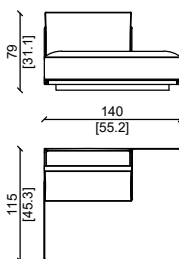

PERS L 120 LCHAISE SX/DX

PERS L 260 SX/DX

PERS L CORNER

PERS L 135 SX/DX

PERS L 255 CT SX/DX

PERS L 225 CT SX/DX

PERSIVAL ARM

Design: Castello Lagravinese Studio