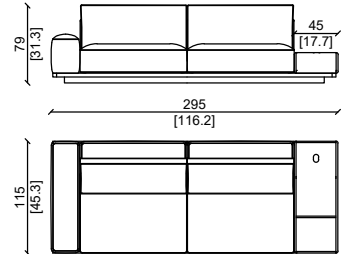

PERS XL 155 SX/DX

PERS XL 300 SX/DX

PERS XL 265 CT SX/DX

PERS XL CORNER

PERS XL 295 CT SX/DX

PERSIVAL L

Design: Castello Lagravinese Studio

DIVANO - SOFA