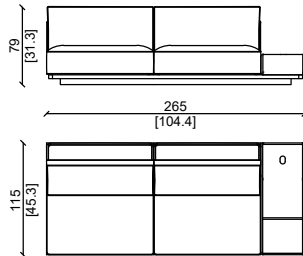

PERS XL 155 SX/DX

PERS XL 300 SX/DX

PERS XL 265 CT SX/DX

PERS XL CORNER

PERS XL 295 CT SX/DX

PERSIVAL L

Design: Castello Lagravinese Studio

DIVANO - SOFA