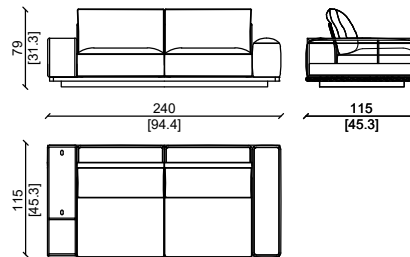

PERS L 240 ARM+CT SX/DX