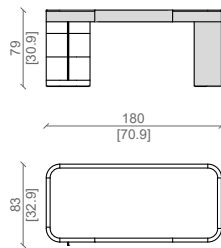

## CARATTERISTICHE TECNICHE:

Struttura: realizzata in multistrato impiallacciato delle essenze di Ulivi Salotti.  
Cassettiera: impiallacciata in legno con maniglie in massello di noce americano o altre finiture, tecnologia soft per la chiusura.  
Sottopiano e gamba laterale: impiallacciati nelle essenze di Ulivi .  
Piano: impiallacciato delle essenze disponibili con cornice in massello.  
Cassetto: sotto piano nella parte centrale.  
Disponibile anche la versione con pannello di cortesia in legno.

## PRODUCT TECHNICAL SHEET:

Structure: constructed in veneered multilayer wood from the Ulivi Salotti collection.  
Drawer unit: veneered in wood with solid walnut handles or other finishes, featuring soft-close technology.  
Undershelf and Side Leg: Veneered in wood species from the Ulivi Salotti collection.  
Top: Veneered in available wood species with a solid wood frame.  
Drawer: Central drawer located beneath the top surface.  
Optional Feature: Also available with a wooden modesty panel.

SCRIVANIA LUX - LUX WORK DESK  
180X83 CON PANNELLO  
WITH MODESTY PANEL

SCRIVANIA LUX - LUX WORK DESK  
180X83 SENZA PANNELLO  
WITHOUT MODESTY PANEL

SCRIVANIA LUX- WORK DESK LUX  
150X63 CON PANNELLO  
WITH MODESTY PANEL