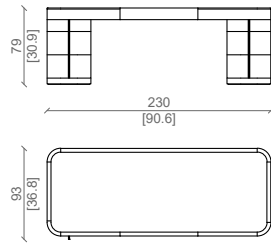

SCRIVANIA - WORK DESK
230X93 SENZA PANNELLO
WITHOUT MODESTY PANEL

Noce americano myfair e pelle plume carrara.
American walnut my fair and plume carrara leather.

PARIS LARGE LUX

Design: Castello Lagravinese studio