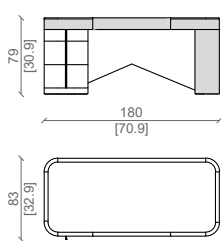

## CARATTERISTICHE TECNICHE:

Struttura: realizzata in multistrato impiallacciato delle essenze di Ulivi Salotti.  
Cassettiera: impiallacciata in legno con maniglie in massello di noce americano o altre finiture, tecnologia soft per la chiusura.  
Sottopiano e gamba laterale: impiallacciati nelle essenze di Ulivi .  
Piano: impiallacciato delle essenze disponibili con cornice in massello.  
Cassetto: sotto piano nella parte centrale.  
Disponibile anche la versione con pannello di cortesia in legno.

SCRIVANIA LUX - LUX WORK DESK  
180X83 CON PANNELLO  
WITH MODESTY PANEL

SCRIVANIA LUX - LUX WORK DESK  
180X83 SENZA PANNELLO  
WITHOUT MODESTY PANEL

SCRIVANIA LUX- WORK DESK LUX  
150X63 CON PANNELLO  
WITH MODESTY PANEL