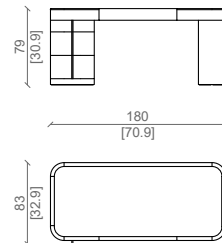

SCRIVANIA - WORK DESK
180X83 SENZA PANNELLO
WITHOUT MODESTY PANEL