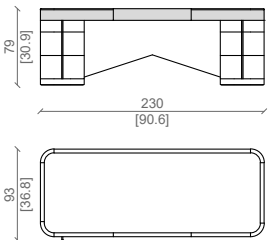

SCRIVANIA LUX - LUX WORK DESK
230X93 CON PANNELLO
WITH MODESTY PANEL

Noce americano myfair e pelle plume carrara.
American walnut my fair and plume carrara leather.