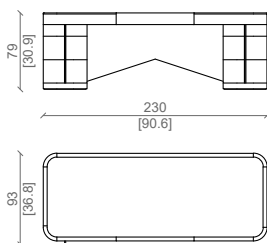

PARIS LARGE

Design: Castello Lagravinese studio

UFFICIO - OFFICE

CARATTERISTICHE TECNICHE:

Struttura: realizzata in multistrato impiallacciato delle essenze di Ulivi Salotti.
Cassetteria: impiallacciata in legno con maniglie in massello di noce americano o altre finiture, tecnologia soft per la chiusura.
Sottopiano e gamba laterale: impiallacciati nelle essenze di Ulivi .
Piano: impiallacciato delle essenze disponibili con cornice in massello.
Cassetto: sotto piano nella parte centrale.
Disponibile anche la versione con pannello di cortesia in legno.

PRODUCT TECHNICAL SHEET:

Structure: constructed in veneered multilayer wood from the Ulivi Salotti collection.
Drawer unit: veneered in wood with solid walnut handles or other finishes, featuring soft-close technology.
Undershef and Side Leg: Veneered in wood species from the Ulivi Salotti collection.
Top: Veneered in available wood species with a solid wood frame.
Drawer: Central drawer located beneath the top surface.
Optional Feature: Also available with a wooden modesty panel.

SCRIVANIA - WORK DESK
230X93 CON PANNELLO
WITH MODESTY PANEL