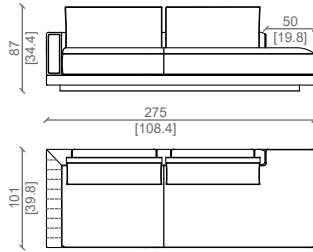

Design: Castello Lagravinese Studio

DIVANO - SOFA

MON 225 L SX/DX

MON 120 L SX/DX

MON 210

MON 105

MON 275 L SX/DX

MON 260 L SX/DX

MON 120 L LONGUE SX/DX

MONROE M

Design: Castello Lagravinese Studio

MON 285 M

MON 170 M

MON 200 M

MON 85 M

MON 185 M SX/DX