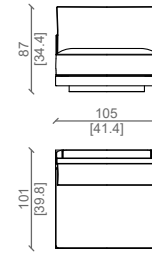

Design: Castello Lagravinese Studio

DIVANO - SOFA

MON 225 L SX/DX

MON 120 L SX/DX

MON 210

MON 105

MON 275 L SX/DX

MON 260 L SX/DX

MON 120 L LONGUE SX/DX

MONROE M

Design: Castello Lagravinese Studio

MON 285 M

MON 170 M

MON 200 M

MON 85 M

MON 185 M SX/DX