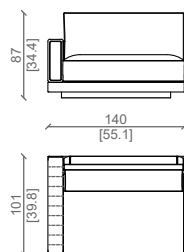

MON 140 SX/DX