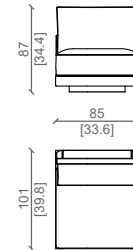

MON 120 L LONGUE SX/DX

MONROE M

Design: Castello Lagravinese Studio

MON 285 M

MON 170 M

MON 200 M

MON 85 M

MON 185 M SX/DX