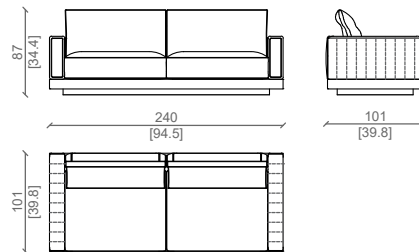

MON XL 280

MON 240 L

Struttura in plume carrara, cuscini in valdarno gersole.
Grasse carrara structure and valdarno gersole cushions.

MONROE XL

Design: Castello Lagravinese Studio

DIVANO - SOFA

MON 265 SX/DX