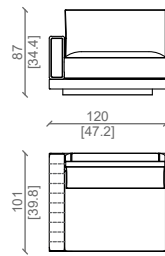

Design: Castello Lagravinese Studio

DIVANO - SOFA

MON 225 L SX/DX

MON 120 L SX/DX

MON 210

MON 105

MON 275 L SX/DX

MON 260 L SX/DX

MON 120 L LONGUE SX/DX

MONROE M

Design: Castello Lagravinese Studio

MON 285 M

MON 170 M

MON 200 M

MON 85 M

MON 185 M SX/DX