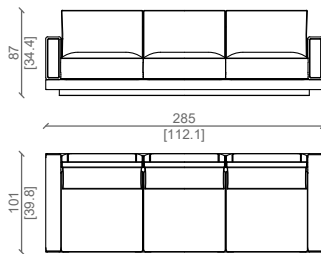

Design: Castello Lagravinese Studio

DIVANO - SOFA

MON 225 L SX/DX

MON 120 L SX/DX

MON 210

MON 105

MON 275 L SX/DX

MON 260 L SX/DX

MON 120 L LONGUE SX/DX

MONROE M

Design: Castello Lagravinese Studio

MON 285 M

MON 170 M

MON 200 M

MON 85 M

MON 185 M SX/DX