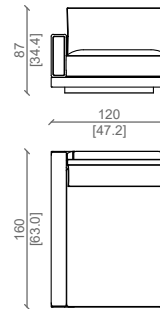

Design: Castello Lagravinese Studio

DIVANO - SOFA

MON 225 L SX/DX

MON 120 L SX/DX

MON 210

MON 105

MON 275 L SX/DX

MON 260 L SX/DX

MON 120 L LONGUE SX/DX

MONROE M

Design: Castello Lagravinese Studio

MON 285 M

MON 170 M

MON 200 M

MON 85 M

MON 185 M SX/DX