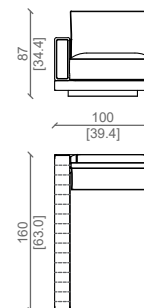

MON 100 M LONGUE SX/DX