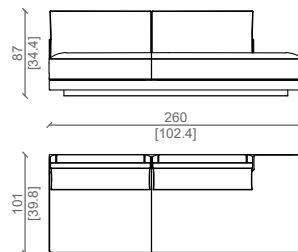

MON 120 L LONGUE SX/DX

MONROE M

Design: Castello Lagravinese Studio

MON 285 M

MON 170 M

MON 200 M

MON 85 M

MON 185 M SX/DX