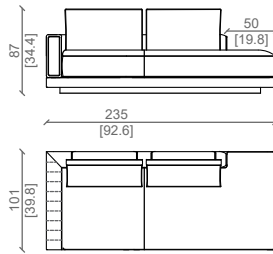

MON 235 M SX/DX