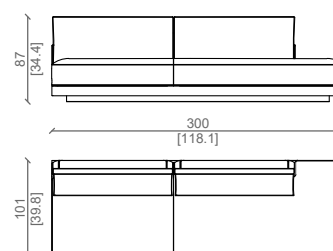

MON 300 SX/DX

Struttura in plume carrara, cuscini in valdarno gersole.
Grasse carrara structure and valdarno gersole cushions.