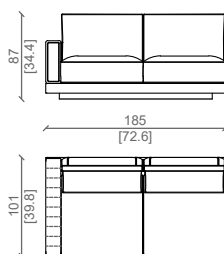

MON 120 L LONGUE SX/DX

MONROE M

Design: Castello Lagravinese Studio

MON 285 M

MON 170 M

MON 200 M

MON 85 M

MON 185 M SX/DX