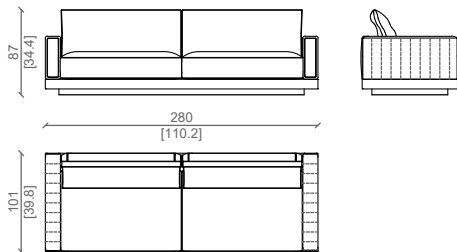

MONROE

Design: Castello Lagravinese Studio

DIVANO - SOFA

CARATTERISTICHE TECNICHE:

Struttura interna: Struttura portante multistrato.
Imbottitura : Cuscini della seduta: Piuma d'oca naturale sterilizzata, memory foam e schiuma poliuretana a densità differenziata per assicurare il massimo comfort.
Cuscini dello schienale : Imbottitura soft con piuma d'oca naturale sterilizzata, con anima in schiuma poliuretana.
.Rivestimento : Pelli o tessuti di alta qualità della gamma esclusiva ulivi salotti , disponibili in varie categorie.
Struttura perimetrale in multistrato rivestita in pelle, disponibile in diverse finiture.
Braccioli rivestiti con trapuntatura fatta a mano.
Base di legno verniciata di nero.
* Prodotto personalizzabile

PRODUCT TECHNICAL SHEET:

Internal structure: Multilayer bearing structure.
Padding : Seat cushions: Natural sterilized goose down, memory foam and polyurethane foam of different densities to ensure maximum comfort. Back cushions: Soft padding with natural sterilized goose feathers, with polyurethane foam core.
Upholstery : Leather or high-quality fabrics from the exclusive Ulivi Salotti range, available in various categories.
Perimeter structure in plywood covered in leather, available in different finishes.
Armrests upholstered with handmade quilting.
Black painted wooden base.
* Customizable product

MON XL 280