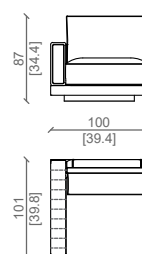

MON 100 M SX/DX