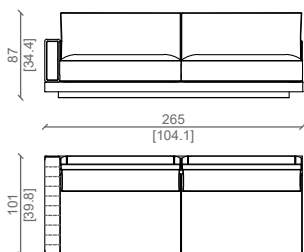

MON XL 280

MON 240 L

Struttura in plume carrara, cuscini in valdarno gersole.
Grasse carrara structure and valdarno gersole cushions.

MONROE XL

Design: Castello Lagravinese Studio

DIVANO - SOFA

MON 265 SX/DX