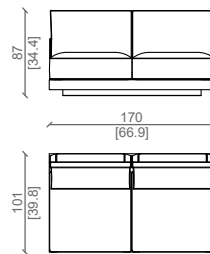

MON 120 L LONGUE SX/DX

MONROE M

Design: Castello Lagravinese Studio

MON 285 M

MON 170 M

MON 200 M

MON 85 M

MON 185 M SX/DX