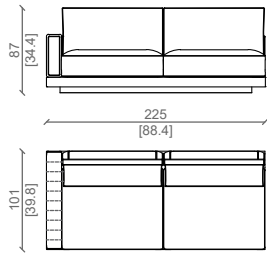

MONROE L

Design: Castello Lagravinese Studio

DIVANO - SOFA

MON 225 L SX/DX