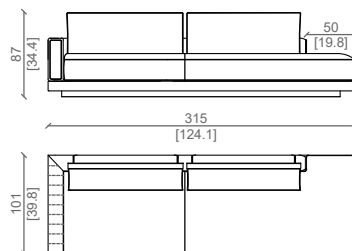

MON 315 SX/DX