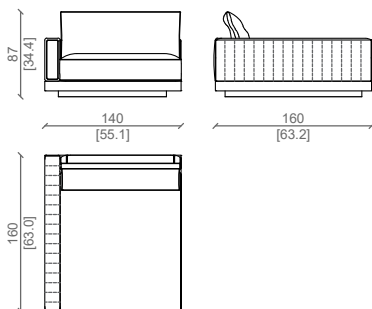

MON 140 LONGUE SX/DX