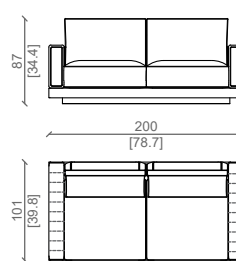

MON 120 L LONGUE SX/DX

MONROE M

Design: Castello Lagravinese Studio

MON 285 M

MON 170 M

MON 200 M

MON 85 M

MON 185 M SX/DX