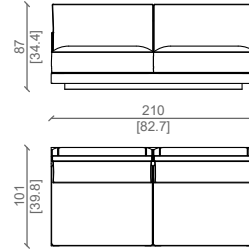

MONROE L

Design: Castello Lagravinese Studio

DIVANO - SOFA

MON 210

MONROE M

Design: Castello Lagravinese Studio