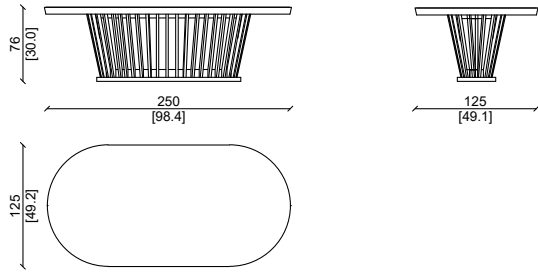

MEMPHIS

Design: Vegni Design

TAVOLO - DINING TABLE

CARATTERISTICHE TECNICHE:

Struttura:

Noce Americano massello.

Top :

Piano del tavolo e profilo del bordo impiallacciato con noce Americano.

* Questo articolo può essere personalizzato su richiesta.

PRODUCT TECHNICAL SHEET:

Structure:

Solid American walnut.

Top :

Table top and edge profile veneered with American walnut.

* This item can be customized upon request.

TAVOLO OVALE / OVAL TABLE