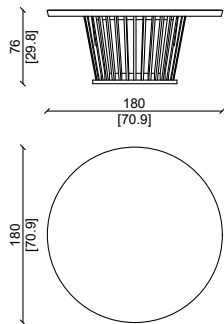

TAVOLO ROTONDO / ROUND TABLE

Struttura in noce Americano .
American walnut structure.