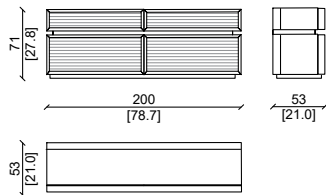

MEMOS

Design: Vegni Design

MOBILI GIORNO - DAY FURNITURE

CARATTERISTICHE TECNICHE:

Struttura, fianchi e top:
Multistrato di abete , impiallacciato in noce Americano.
Frontali dei cassetti:
Massello di noce Americano.
Versione Standard :
Struttura in noce Americano.
Versione Luxury :
Fianchi e top con inserti in pelle.

* Su richiesta questo prodotto può essere realizzato su misura

PRODUCT TECHNICAL SHEET:

Main structure, sides and top :
Fir plywood , veneered with American walnut.
Front of the drawers :
Solid American walnut.
Standard version :
Frames in American walnut.
Luxury version :
Sides and top with leather inserts.

* This item can be customized upon request

CREDENZA/SIDEBOARD

Fianchi esterni e top rivestiti in legno delle categorie di Ulivi Salotti.
External sides and top covered in wood from the Ulivi Salotti categories.