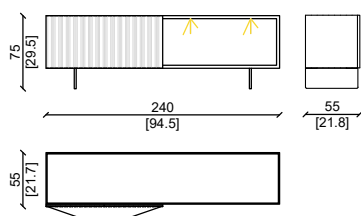

MARTIAL OPEN

Design: Castello Lagravinese Studio

MOBILI GIORNO - DAY FURNITURE

CARATTERISTICHE TECNICHE:

Struttura interna impiallacciata di noce americano, oppure in altre finiture.
Ante rivestite in massello lavorato sulla parte frontale, top in marmo disponibile in varie finiture.
Piedini in metallo verniciato disponibile delle categorie di Ulivi Salotti

prodotti personalizzabile

PRODUCT TECHNICAL SHEET:

Internal structure in American walnut veneer, or in other finishes.
Doors covered in solid wood worked on the front, marble top available in various finishes.
Painted metal feet available from the Ulivi Salotti categories

customizable products

CREDENZA - SIDEBOARD

A GIORNO - OPEN COMPARTEMENT