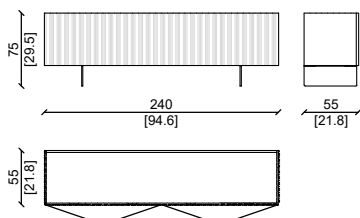

MARTIAL

Design: Castello Lagravinese Studio

MOBILI GIORNO - DAY FURNITURE

CARATTERISTICHE TECNICHE:

Struttura interna impiallacciata di noce americano, oppure in altre finiture.
Ante rivestite in massello lavorato sulla parte frontale, top in marmo disponibile in varie finiture.
Piedini in metallo verniciato disponibile delle categorie di Ulivi Salotti.
Interno con ripiano di vetro.
Su richiesta: cassetti interni

prodotto personalizzabile

PRODUCT TECHNICAL SHEET:

Internal structure in American walnut veneer, or in other finishes.
Doors covered in solid wood worked on the front, marble top available in various finishes.
Painted metal feet available from the Ulivi Salotti categories
Glass shelf inside.
On request : drawers

customizable product

CREDENZA - SIDEBOARD

CHIUSO CON ANTE - CLOSED BY DOORS