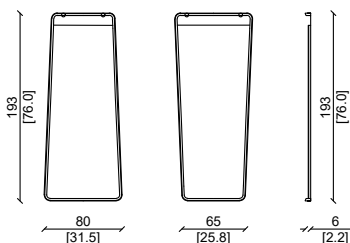

MARIE 40

Design: I.D. Ulivi Salotti

SPECCHI - MIRRORS

CARATTERISTICHE TECNICHE:

Collezione di specchiere di varie misure , con elementi di fissaggio decorativi in metallo .
Cornice disponibile in legno massello .

PRODUCT TECHNICAL SHEET:

Collection of mirrors available in different dimensions , with decorative hanging hooks in metal.
Frame available in solid wood .

SPECCHIERE / MIRRORS

Cornici in noce Americano.
American walnut frame.