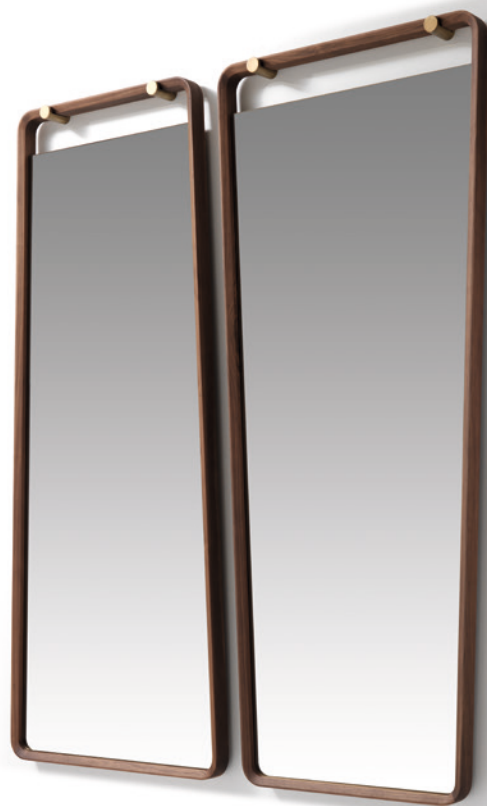

MARIE 40

Design: I.D. Ulivi Salotti

SPECCHI - MIRRORS

CARATTERISTICHE TECNICHE:

Collezione di specchiere di varie misure , con elementi di fissaggio decorativi in metallo .
Cornice disponibile in legno massello .

PRODUCT TECHNICAL SHEET:

Collection of mirrors available in different dimensions , with decorative hanging hooks in metal.
Frame available in solid wood .

SPECCHIERE / MIRRORS

Cornici in noce Americano.
American walnut frame.