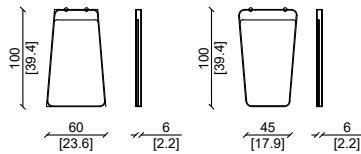

MARIE 30

Design: I.D. Ulivi Salotti

SPECCHI - MIRRORS

CARATTERISTICHE TECNICHE:

Collezione di specchiere di varie misure , con elementi di fissaggio decorativi in metallo .
Cornice disponibile in legno massello , rivestita in pelle oppure in metallo.

PRODUCT TECHNICAL SHEET:

Collection of mirrors available in different dimensions , with decorative hanging hooks in metal.
Frame available in solid wood , or upholstered with leather or in metal.

SPECCHIERE / MIRRORS