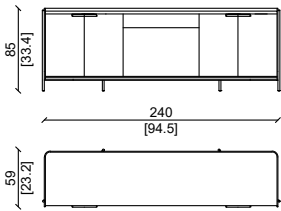

LUDOVIC

Design: Castello Lagravinese Studio

MOBILI GIORNO - DAY FURNITURE

CARATTERISTICHE TECNICHE:

Struttura in legno nelle finiture selezionate di Ulivi Salotti, fascia laterale rivestita in pelle.
Struttura e terminali : in metallo disponibile in diverse finiture.
Ante impiallacciate di noce americano con maniglie di massello di noce americano.
Cassetto interno con pelle .
Il mobile è dotato all'interno dei vani laterali con 2 cassetti interni ad estrazione totale .

PRODUCT TECHNICAL SHEET:

Wooden structure in the selected finishes of Ulivi Salotti, side band covered in leather.
Structure and terminals: in metal available in different finishes.
American walnut veneered doors with solid American walnut handles.
Internal drawer with leather.
The cabinet is equipped inside the side compartments with 2 internal drawers with total extraction.

CREDENZA - SIDEBOARD
A GIORNO - OPEN COMPARTMENT