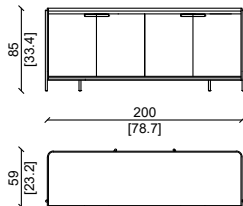

CREDENZA - SIDEBOARD  
A GIORNO - OPEN COMPARTMENT

CREDENZA - SIDEBOARD

CREDENZA - SIDEBOARD  
A GIORNO - OPEN COMPARTMENT

CREDENZA - SIDEBOARD

Noce americano tabacco con cassetto e struttura esterna in plume malva, gambe nere lucido.  
American walnut tabacco finish, drawer and structure upholstered in plume malva, black glossy legs