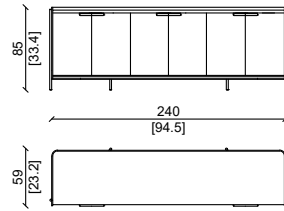

CREDENZA - SIDEBOARD