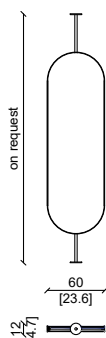

LEONOR

Design: Castello Lagravinese Studio

SPECCHI - MIRRORS

CARATTERISTICHE TECNICHE:

Collezione di specchiere di varie misure , con elementi di fissaggio decorativi in metallo e pannello rivestito in pelle.

PRODUCT TECHNICAL SHEET:

Collection of mirrors available in different dimensions , with decorative hanging hooks in metal and backrest panel upholstered in leather.

SPECCHIERA DA PAVIMENTO A SOFFITTO MIRROR FLOOR TO CEILING

SPECCHIERA DA MURO / WALL MIRROR

Pelle in grasse marina , struttura in metallo finitura oro.
Grasse marina leather, metal finish bright gold structure.