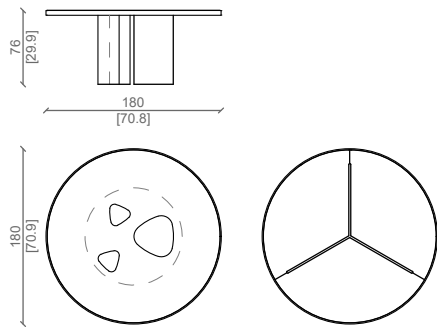

## CARATTERISTICHE TECNICHE:

Top in cornice di massello americano con top in marmo da incasso, oppure impiallacciato nelle varie finiture. Gambe di forma triangolare impiallacciate in noce americano.

## PRODUCT TECHNICAL SHEET:

Top with solid American frame with built-in marble top, or veneered in various finishes. Triangular shaped legs veneered in American walnut.

TABLE 280X120CM

TABLE 240X120CM

Gambe in noce americano, top in invisible grey.  
American walnut bases, invisible grey marble top.

## CARATTERISTICHE TECNICHE:

Top con cornice di massello americano con top in marmo da incasso, oppure impiallacciato nelle varie finiture.  
Gambe di forma triangolare impiallacciate in noce americano.

## PRODUCT TECHNICAL SHEET:

Top with solid American frame with built-in marble top, or veneered in various finishes.  
Triangular shaped legs veneered in American walnut.

TABLE - ROUND 180CM

TABLE - ROUND 150CM