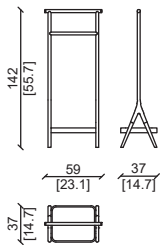

KIRBY

Design: Castello Lagravinese Studio

MOBILI NOTTE - NIGHT FURNITURE

CARATTERISTICHE TECNICHE:

Struttura in massello di noce americano.
Terminali in metallo disponibili in diverse finiture.
Vassoio inferiore con inserti in pelle delle categorie di Ulivi Salotti.

PRODUCT TECHNICAL SHEET:

Solid American walnut frame.
Metal end caps available in various finishes.
Lower tray with leather inserts from the Ulivi Salotti collections.

SERVOMUTO - CLOTHES STAND

Massello di noce americano, pelle grasse ottanio.
Solid american walnut, grasse ottanio leather.