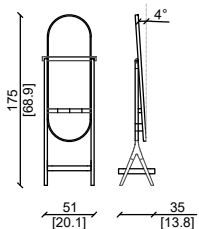

KIRBY

Design: Castello Lagravinese Studio

SPECCHI - MIRRORS

CARATTERISTICHE TECNICHE:

Gambe in legno massello.
Specchio naturale con cornice in massello di noce americano.
Terminali in metallo disponibili in varie finiture.

PRODUCT TECHNICAL SHEET:

Legs in solid wood.
Natural mirror with solid American walnut frame.
Metal terminals available in various finishes.

SPECCHIERE / MIRRORS

Massello di noce americano, con specchio lucido, marmo invisibile grey.
Solid american walnut, clear mirror, invisible grey marble