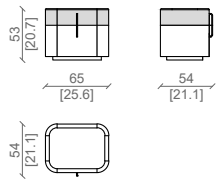

COMODINO - NIGHT TABLE

Noce americano tabacco, grasse smeraldo, top in marmo calacatta verde
American walnut tabacco finish, grasse smeraldo leather, calacatta verde marble top.