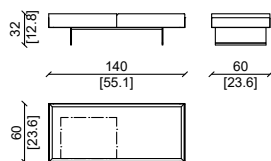

CARATTERISTICHE TECNICHE:

Struttura interna impiallacciata di noce americano, oppure in altre finiture.
Struttura metallica rivestita in cuoio posta sui fianchi e sotto il mobile.
Piedini in metallo rivestiti in cuoio con terminale a terra disponibile in varie finiture.

PRODUCT TECHNICAL SHEET:

Internal structure in American walnut veneer, or in other finishes.
Metal structure covered in leather placed on the sides and under the cabinet.
Metal feet covered in leather with ground terminal available in various finishes.

CON CASSETTO - WITH DRAWERS