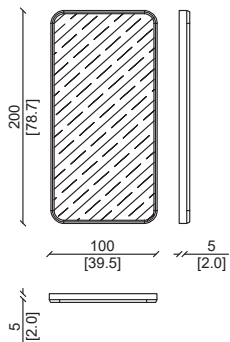

INFINITY

Design: Andrea Pinori - Giorgio Balestri

SPECCHI - MIRRORS

CARATTERISTICHE TECNICHE:

Specchio con cornice in noce Americano.
Versione Luxury:
Con bordo in pelle interno come foto.

PRODUCT TECHNICAL SHEET:

Mirror with solid American walnut frame.
Luxury Version:
With leather edge like photo.

SPECCHIERA/MIRROR

SPECCHIERA LUXURY/LUXURY MIRROR

Noce Americano.
American walnut.

Pelle in kashmir resian e noce Americano.
Kashmir resin leather , American walnut.