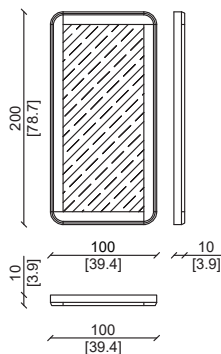

INFINITY

Design: Andrea Pinori - Giorgio Balestri

SPECCHI - MIRRORS

CARATTERISTICHE TECNICHE:

Specchio con cornice in noce Americano.
Versione Luxury:
Con bordo in pelle interno come foto.

PRODUCT TECHNICAL SHEET:

Mirror with solid American walnut frame.
Luxury Version:
With leather edge like photo.

SPECCHIERA/MIRROR

SPECCHIERA LUXURY/LUXURY MIRROR

Noce Americano.
American walnut.

Pelle in kashmir resian e noce Americano.
Kashmir resin leather , American walnut.