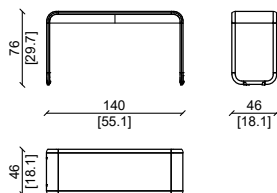

INFINITY

Design: Castello Lagravinese Studio

MOBILI GIORNO - DAY FURNITURE

CARATTERISTICHE TECNICHE:

Struttura portante e cornici decorative :
Massello di noce Americano.
Top :
Impiallacciato in noce Americano.

* Su richiesta questo prodotto può essere realizzato su misura

PRODUCT TECHNICAL SHEET:

Main structure and decorative frames :
Solid American walnut.
Top :
Veneered with American walnut.

* This item can be customized upon request

CONSOLLE CASSETTI/ CONSOLE DRAWERS