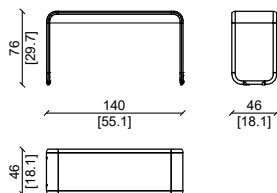

CONSOLLE

Struttura di noce americano (versione in cassetti in pelle plume malva).

Solid america walnut structure (drawers version in plume malva leather).