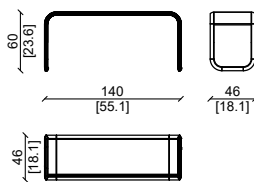

CONSOLLE BACK SOFA