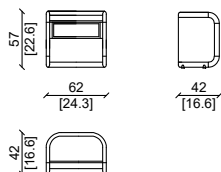

CARATTERISTICHE TECNICHE:

Struttura portante :
Multistrato di abete.
Top :
Immpiallacciato in noce Americano.
Cornici decorative :
Massello di noce Americano.
Versione Standard :
Struttura in noce Americano.
Versione Luxury :
Frontali, fianchi e schienale con inserti in pelle.

PRODUCT TECHNICAL SHEET:

Main structure :
Fir plywood.
Top :
Veneered with American walnut.
Decorative frame :
Solid American walnut.
Standard version :
Frames in American walnut.
Luxury version :
Front, sides and back with leather inserts.

COMODINO / NIGHT TABLE

Struttura realizzata tutta in legno.
All wood structure.