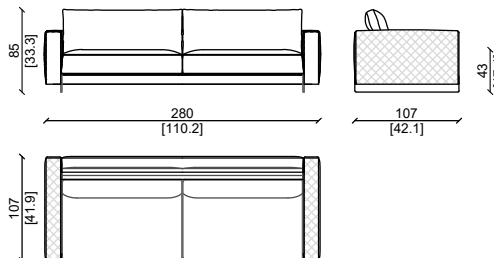

* Prodotto personalizzabile

PRODUCT TECHNICAL SHEET:

Internal structure :
Metal frame , with solid wood inserts
Cushions padding :
Sitting cushions :
Natural , sterilized goose feathers , memory foam and strong polyurethane foams with different density to ensure the maximum comfort
Back cushions :
Soft padding with natural , sterilized goose feathers ; core support in polyurethane foam
Upholstery :
High quality leathers or fabrics from ulivi salotti exclusive range , available in different categories.
The hand made braiding as photo is available only with leathers "grassé" , "top" , "kashmir" or "river"
Base :
H. 8 cm , metal , available in different finish.

* This item can be customized upon request.

MODULI VERSIONE SLIM - SECTIONAL SLIM L

HECT. 280 L