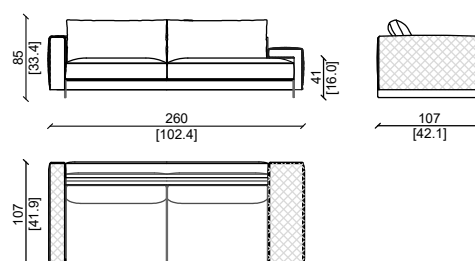

# HECTOR MIX

Design: Castello Lagravinese Studio

DIVANO - SOFA

DIVANO POSTI - SOFA 300CM

DIVANO POSTI - SOFA 260 CM

## MODULI VERSIONE SLIM - SECTIONAL SLIM 125 CM

HECT.X320 L

HECT.X285 L SX/DX

HECT.X160 L SX/DX

HECT.X250 L

HECT.X125 L

HECT.X160 L SX/DX

HECT.X300 L SX/DX