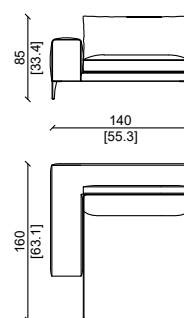

* This item can be customized upon request.

SEDUTE - SITTING 110 CM

GREG 280 ML

GREG 250 ML SX/DX

GREG 140 ML SX/DX

GREG 220 ML

GREG 110 ML

GREG140 DML SX/DX

SEDUTE - SITTING 85 CM

GREG 230 L

GREG 200 L SX/DX

GREG 115 L SX/DX

GREG 170 L

GREG 85 L

GREG 140 L SX/DX

GREG CORN