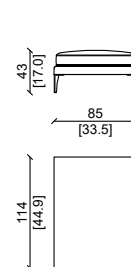

GREG 85 POUF