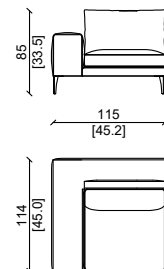

* This item can be customized upon request.

SEDUTE - SITTING 110 CM

GREG 280 ML

GREG 250 ML SX/DX

GREG 140 ML SX/DX

GREG 220 ML

GREG 110 ML

GREG140 DML SX/DX

SEDUTE - SITTING 85 CM

GREG 230 L

GREG 200 L SX/DX

GREG 115 L SX/DX

GREG 170 L

GREG 85 L

GREG 140 L SX/DX

GREG CORN