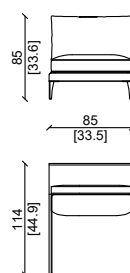

SEDUTE - SITTING 85 CM

GREG 230 L

GREG 200 L SX/DX

GREG 115 L SX/DX

GREG 170 L

GREG 85 L

GREG 140 L SX/DX

GREG CORN