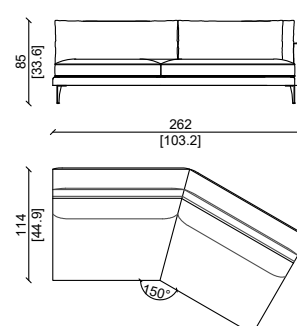

* This item can be customized upon request.

SEDUTE - SITTING 110 CM

GREG 280 ML

GREG 250 ML SX/DX

GREG 140 ML SX/DX

GREG 220 ML

GREG 110 ML

GREG140 DML SX/DX

GREG CORN

GREG 336 ML SX/DX

GREG 300 ML SX/DX

GREG 262 ML SX/DX

GREG 110 POUF

CARATTERISTICHE TECNICHE:

Struttura interna:
Struttura portante metallica con inserti in legno.
Imbottitura :
Cuscini della seduta:
Piuma d'oca naturale sterilizzata, memory foam e schiuma poliuretanic a densità differenziata per assicurare il massimo comfort.
Cuscini dello schienale :
Imbottitura soft con piuma d'oca naturale sterilizzata, con anima in schiuma poliuretanic .
Rivestimento :
Pelli o tessuti di alta qualità della gamma esclusiva ulivi salotti , disponibili in varie categorie.
Base :
Gambe h 18cm disponibile in diverse finiture.
* Prodotto personalizzabile

SEDUTE - SITTING 85 CM

GREG 230 L

GREG 200 L SX/DX

GREG 115 L SX/DX

GREG 170 L

GREG 85 L

GREG 140 L SX/DX

GREG CORN