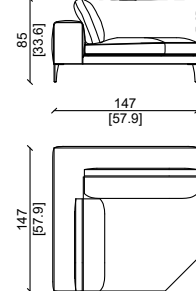

* This item can be customized upon request.

SEDUTE - SITTING 110 CM

GREG 280 ML

GREG 250 ML SX/DX

GREG 140 ML SX/DX

GREG 220 ML

GREG 110 ML

GREG140 DML SX/DX

SEDUTE - SITTING 85 CM

GREG 230 L

GREG 200 L SX/DX

GREG 115 L SX/DX

GREG 170 L

GREG 85 L

GREG 140 L SX/DX

GREG CORN