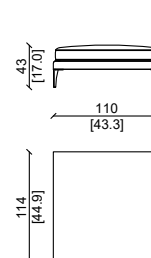

* This item can be customized upon request.

SEDUTE - SITTING 110 CM

GREG 280 ML

GREG 250 ML SX/DX

GREG 140 ML SX/DX

GREG 220 ML

GREG 110 ML

GREG140 DML SX/DX

GREG CORN

GREG 336 ML SX/DX

GREG 300 ML SX/DX

GREG 262 ML SX/DX

GREG 110 POUF

CARATTERISTICHE TECNICHE:

Struttura interna:
Struttura portante metallica con inserti in legno.
Imbottitura :
Cuscini della seduta:
Piuma d'oca naturale sterilizzata, memory foam e schiuma poliuretanic a densità differenziata per assicurare il massimo comfort.
Cuscini dello schienale :
Imbottitura soft con piuma d'oca naturale sterilizzata, con anima in schiuma poliuretanic .
Rivestimento :
Pelli o tessuti di alta qualità della gamma esclusiva ulivi salotti , disponibili in varie categorie.
Base :
Gambe h 18cm disponibile in diverse finiture.
* Prodotto personalizzabile

SEDUTE - SITTING 85 CM

GREG 230 L

GREG 200 L SX/DX

GREG 115 L SX/DX

GREG 170 L

GREG 85 L

GREG 140 L SX/DX

GREG CORN