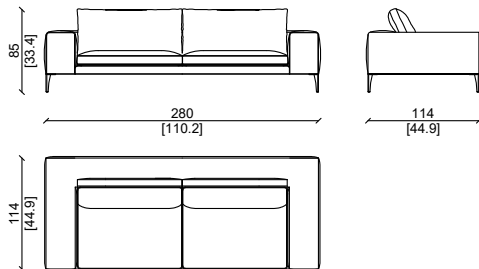

CARATTERISTICHE TECNICHE:

Struttura interna:
 Struttura portante metallica con inserti in legno.
 Imbottitura :
 Cuscini della seduta:
 Piuma d'oca naturale sterilizzata, memory foam e schiuma poliuretanic a densità differenziata per assicurare il massimo comfort.
 Cuscini dello schienale :
 Imbottitura soft con piuma d'oca naturale sterilizzata, con anima in schiuma poliuretanic .
 Rivestimento :
 Pelli o tessuti di alta qualità della gamma esclusiva ulivi salotti, disponibili in varie categorie.
 Base :
 Gambe h 18cm disponibile in diverse finiture.

* Prodotto personalizzabile

PRODUCT TECHNICAL SHEET:

Internal structure :
 Metal frame , with solid wood inserts
 Cushions padding :
 Sitting cushions :
 Natural , sterilized goose feathers , memory foam and strong polyurethane foams with different density to ensure the maximum comfort.
 Back cushions :
 Soft padding with natural , sterilized goose feathers ; core support in strong polyurethane foam
 Upholstery :
 High quality leathers or fabrics from ulivi salotti exclusive range , available in different categories.
 Legs :
 H. 18 cm , satin gold or glossy gold metal

* This item can be customized upon request.

SEDUTE - SITTING 110 CM

GREG 280 ML

GREG 250 ML SX/DX

GREG 140 ML SX/DX

GREG 220 ML

GREG 110 ML

GREG140 DML SX/DX

GREG CORN

GREG 336 ML SX/DX

GREG 300 ML SX/DX

GREG 262 ML SX/DX

GREG 110 POUF

CARATTERISTICHE TECNICHE:

Struttura interna:
Struttura portante metallica con inserti in legno.
Imbottitura :
Cuscini della seduta:
Piuma d'oca naturale sterilizzata, memory foam e schiuma poliuretanic a densità differenziata per assicurare il massimo comfort.
Cuscini dello schienale :
Imbottitura soft con piuma d'oca naturale sterilizzata, con anima in schiuma poliuretanic .
Rivestimento :
Pelli o tessuti di alta qualità della gamma esclusiva ulivi salotti , disponibili in varie categorie.
Base :
Gambe h 18cm disponibile in diverse finiture.
* Prodotto personalizzabile