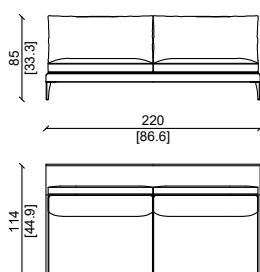

* This item can be customized upon request.

SEDUTE - SITTING 110 CM

GREG 280 ML

GREG 250 ML SX/DX

GREG 140 ML SX/DX

GREG 220 ML

GREG 110 ML

GREG140 DML SX/DX

GREG CORN

GREG 336 ML SX/DX

GREG 300 ML SX/DX

GREG 262 ML SX/DX

GREG 110 POUF

CARATTERISTICHE TECNICHE:

Struttura interna:
Struttura portante metallica con inserti in legno.
Imbottitura :
Cuscini della seduta:
Piuma d'oca naturale sterilizzata, memory foam e schiuma poliuretanic a densità differenziata per assicurare il massimo comfort.
Cuscini dello schienale :
Imbottitura soft con piuma d'oca naturale sterilizzata, con anima in schiuma poliuretanic .
Rivestimento :
Pelli o tessuti di alta qualità della gamma esclusiva ulivi salotti , disponibili in varie categorie.
Base :
Gambe h 18cm disponibile in diverse finiture.
* Prodotto personalizzabile