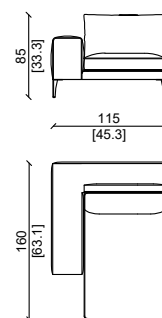

* This item can be customized upon request.

SEDUTE - SITTING 110 CM

GREG 280 ML

GREG 250 ML SX/DX

GREG 140 ML SX/DX

GREG 220 ML

GREG 110 ML

GREG140 DML SX/DX

SEDUTE - SITTING 85 CM

GREG 230 L

GREG 200 L SX/DX

GREG 115 L SX/DX

GREG 170 L

GREG 85 L

GREG 140 L SX/DX

GREG CORN