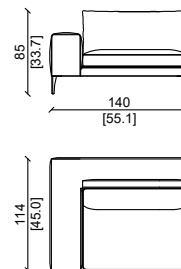

* This item can be customized upon request.

SEDUTE - SITTING 110 CM

GREG 280 ML

GREG 250 ML SX/DX

GREG 140 ML SX/DX

GREG 220 ML

GREG 110 ML

GREG140 DML SX/DX

SEDUTE - SITTING 85 CM

GREG 230 L

GREG 200 L SX/DX

GREG 115 L SX/DX

GREG 170 L

GREG 85 L

GREG 140 L SX/DX

GREG CORN