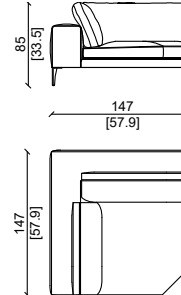

* This item can be customized upon request.

SEDUTE - SITTING 110 CM

GREG 280 ML

GREG 250 ML SX/DX

GREG 140 ML SX/DX

GREG 220 ML

GREG 110 ML

GREG140 DML SX/DX

GREG CORN

GREG 336 ML SX/DX

GREG 300 ML SX/DX

GREG 262 ML SX/DX

GREG 110 POUF

CARATTERISTICHE TECNICHE:

Struttura interna:
Struttura portante metallica con inserti in legno.
Imbottitura :
Cuscini della seduta:
Piuma d'oca naturale sterilizzata, memory foam e schiuma poliuretanic a densità differenziata per assicurare il massimo comfort.
Cuscini dello schienale :
Imbottitura soft con piuma d'oca naturale sterilizzata, con anima in schiuma poliuretanic .
Rivestimento :
Pelli o tessuti di alta qualità della gamma esclusiva ulivi salotti , disponibili in varie categorie.
Base :
Gambe h 18cm disponibile in diverse finiture.
* Prodotto personalizzabile

SEDUTE - SITTING 85 CM

GREG 230 L

GREG 200 L SX/DX

GREG 115 L SX/DX

GREG 170 L

GREG 85 L

GREG 140 L SX/DX

GREG CORN