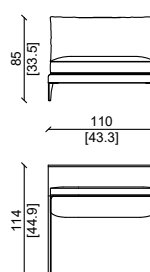

* This item can be customized upon request.

SEDUTE - SITTING 110 CM

GREG 280 ML

GREG 250 ML SX/DX

GREG 140 ML SX/DX

GREG 220 ML

GREG 110 ML

GREG140 DML SX/DX

SEDUTE - SITTING 85 CM

GREG 230 L

GREG 200 L SX/DX

GREG 115 L SX/DX

GREG 170 L

GREG 85 L

GREG 140 L SX/DX

GREG CORN