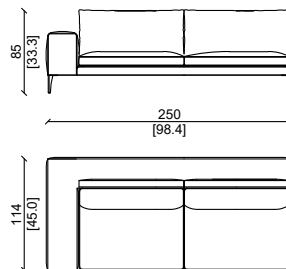

* This item can be customized upon request.

SEDUTE - SITTING 110 CM

GREG 280 ML

GREG 250 ML SX/DX

GREG 140 ML SX/DX

GREG 220 ML

GREG 110 ML

GREG140 DML SX/DX

GREG CORN

GREG 336 ML SX/DX

GREG 300 ML SX/DX

GREG 262 ML SX/DX

GREG 110 POUF

CARATTERISTICHE TECNICHE:

Struttura interna:
Struttura portante metallica con inserti in legno.
Imbottitura :
Cuscini della seduta:
Piuma d'oca naturale sterilizzata, memory foam e schiuma poliuretanic a densità differenziata per assicurare il massimo comfort.
Cuscini dello schienale :
Imbottitura soft con piuma d'oca naturale sterilizzata, con anima in schiuma poliuretanic .
Rivestimento :
Pelli o tessuti di alta qualità della gamma esclusiva ulivi salotti , disponibili in varie categorie.
Base :
Gambe h 18cm disponibile in diverse finiture.
* Prodotto personalizzabile

SEDUTE - SITTING 85 CM

GREG 230 L

GREG 200 L SX/DX

GREG 115 L SX/DX

GREG 170 L

GREG 85 L

GREG 140 L SX/DX

GREG CORN