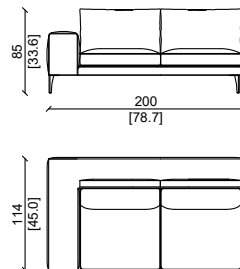

GREG CORN

GREG 336 ML SX/DX

GREG 300 ML SX/DX

GREG 262 ML SX/DX

GREG 110 POUF

CARATTERISTICHE TECNICHE:

Struttura interna:
Struttura portante metallica con inserti in legno.
Imbottitura :
Cuscini della seduta:
Piuma d'oca naturale sterilizzata, memory foam e schiuma poliuretanic a densità differenziata per assicurare il massimo comfort.
Cuscini dello schienale :
Imbottitura soft con piuma d'oca naturale sterilizzata, con anima in schiuma poliuretanic .
Rivestimento :
Pelli o tessuti di alta qualità della gamma esclusiva ulivi salotti , disponibili in varie categorie.
Base :
Gambe h 18cm disponibile in diverse finiture.
* Prodotto personalizzabile

SEDUTE - SITTING 85 CM

GREG 230 L

GREG 200 L SX/DX

GREG 115 L SX/DX

GREG 170 L

GREG 85 L

GREG 140 L SX/DX

GREG CORN