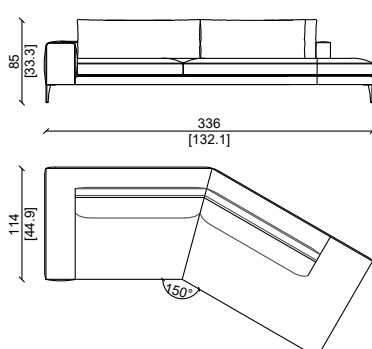

* This item can be customized upon request.

SEDUTE - SITTING 110 CM

GREG 280 ML

GREG 250 ML SX/DX

GREG 140 ML SX/DX

GREG 220 ML

GREG 110 ML

GREG140 DML SX/DX

GREG CORN

GREG 336 ML SX/DX

GREG 300 ML SX/DX

GREG 262 ML SX/DX

GREG 110 POUF

CARATTERISTICHE TECNICHE:

Struttura interna:
Struttura portante metallica con inserti in legno.
Imbottitura :
Cuscini della seduta:
Piuma d'oca naturale sterilizzata, memory foam e schiuma poliuretanic a densità differenziata per assicurare il massimo comfort.
Cuscini dello schienale :
Imbottitura soft con piuma d'oca naturale sterilizzata, con anima in schiuma poliuretanic .
Rivestimento :
Pelli o tessuti di alta qualità della gamma esclusiva ulivi salotti , disponibili in varie categorie.
Base :
Gambe h 18cm disponibile in diverse finiture.
* Prodotto personalizzabile

SEDUTE - SITTING 85 CM

GREG 230 L

GREG 200 L SX/DX

GREG 115 L SX/DX

GREG 170 L

GREG 85 L

GREG 140 L SX/DX

GREG CORN