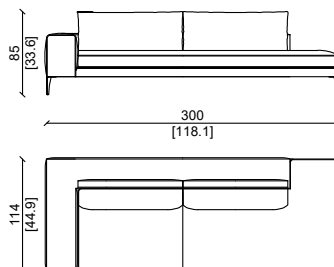

* This item can be customized upon request.

SEDUTE - SITTING 110 CM

GREG 280 ML

GREG 250 ML SX/DX

GREG 140 ML SX/DX

GREG 220 ML

GREG 110 ML

GREG140 DML SX/DX

GREG CORN

GREG 336 ML SX/DX

GREG 300 ML SX/DX

GREG 262 ML SX/DX

GREG 110 POUF

CARATTERISTICHE TECNICHE:

Struttura interna:
Struttura portante metallica con inserti in legno.
Imbottitura :
Cuscini della seduta:
Piuma d'oca naturale sterilizzata, memory foam e schiuma poliuretanic a densità differenziata per assicurare il massimo comfort.
Cuscini dello schienale :
Imbottitura soft con piuma d'oca naturale sterilizzata, con anima in schiuma poliuretanic .
Rivestimento :
Pelli o tessuti di alta qualità della gamma esclusiva ulivi salotti , disponibili in varie categorie.
Base :
Gambe h 18cm disponibile in diverse finiture.
* Prodotto personalizzabile