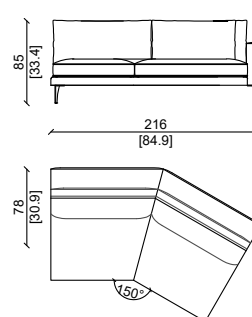

GREG 216 L SX/DX