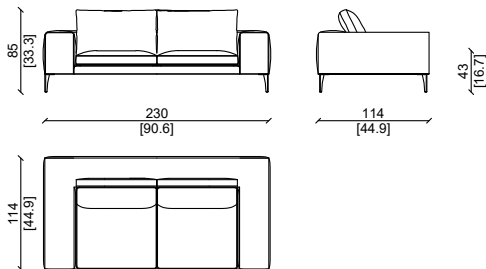

* This item can be customized upon request.

SEDUTE - SITTING 110 CM

GREG 280 ML

GREG 250 ML SX/DX

GREG 140 ML SX/DX

GREG 220 ML

GREG 110 ML

GREG140 DML SX/DX

GREG CORN

GREG 336 ML SX/DX

GREG 300 ML SX/DX

GREG 262 ML SX/DX

GREG 110 POUF

CARATTERISTICHE TECNICHE:

Struttura interna:
Struttura portante metallica con inserti in legno.
Imbottitura :
Cuscini della seduta:
Piuma d'oca naturale sterilizzata, memory foam e schiuma poliuretanic a densità differenziata per assicurare il massimo comfort.
Cuscini dello schienale :
Imbottitura soft con piuma d'oca naturale sterilizzata, con anima in schiuma poliuretanic .
Rivestimento :
Pelli o tessuti di alta qualità della gamma esclusiva ulivi salotti , disponibili in varie categorie.
Base :
Gambe h 18cm disponibile in diverse finiture.
* Prodotto personalizzabile

SEDUTE - SITTING 85 CM

GREG 230 L

GREG 200 L SX/DX

GREG 115 L SX/DX

GREG 170 L

GREG 85 L

GREG 140 L SX/DX

GREG CORN