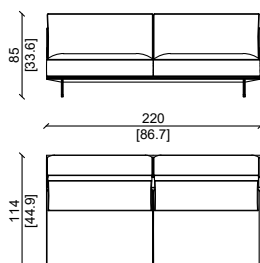

GRANVILLE XL

Design: Castello Lagravinese Studio

DIVANO - SOFA

GRAXL 250

GRAXL 140

CHAISE GRA XL 140

GRA XL 220

GRA XL 110