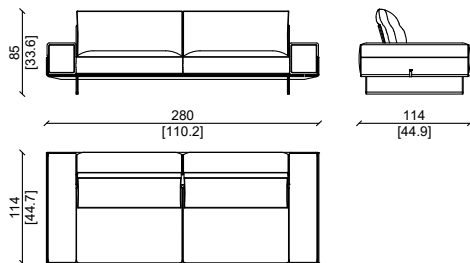

* Prodotto personalizzabile

PRODUCT TECHNICAL SHEET:

Internal structure: Metal supporting structure with wooden inserts. Padding: Seat cushions: Natural sterilized goose down, memory foam and polyurethane foam with different densities to ensure maximum comfort. Back cushions: Soft padding with sterilized natural goose down, with polyurethane foam core. Upholstery: High quality leathers or fabrics from the exclusive olive salotti range, available in various categories. Perimeter structure in metal covered in leather, available in different finishes. Base: Metal feet covered in leather, also available in metal in different finishes

* This item can be customized upon request.

GRA XL 280