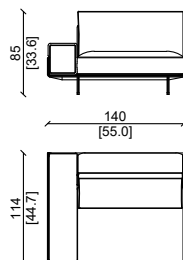

GRANVILLE XL

Design: Castello Lagravinese Studio

DIVANO - SOFA

GRAXL 250

GRAXL 140

CHAISE GRA XL 140

GRA XL 220

GRA XL 110