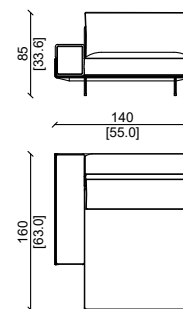

GRANVILLE XL

Design: Castello Lagravinese Studio

DIVANO - SOFA

GRAXL 250

GRAXL 140

CHAISE GRA XL 140

GRA XL 220

GRA XL 110