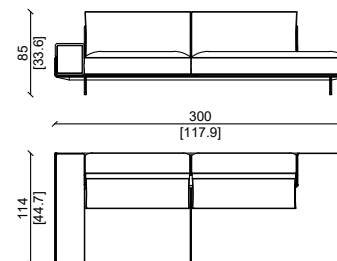

GRANVILLE XL

Design: Castello Lagravinese Studio

DIVANO - SOFA

GRA XL 300