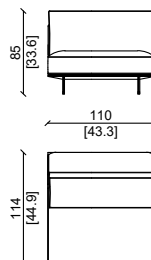

GRANVILLE XL

Design: Castello Lagravinese Studio

DIVANO - SOFA

GRAXL 250

GRAXL 140

CHAISE GRA XL 140

GRA XL 220

GRA XL 110