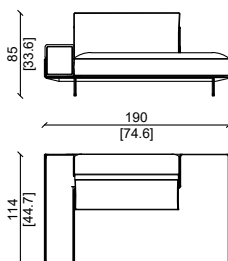

GRANVILLE XL

Design: Castello Lagravinese Studio

DIVANO - SOFA

GRA XL 190