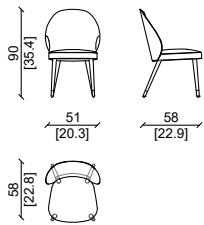

GIPSY

Design: Castello Lagravinese Studio

SEDIA - CHAIR

CARATTERISTICHE TECNICHE:

Struttura interna : multistrato curvato di abete
Struttura esterna , gambe : massello di noce Americano o altro legno della selezione Ulivi Salotti.
Imbottitura : poliuretano espanso di alta densità
Rivestimento : pelli o tessuti di alta qualità della gamma esclusiva Ulivi Salotti , disponibili in varie categorie.
Terminali metallici in ottone , disponibili in varie finiture.

PRODUCT TECHNICAL SHEET:

Internal structure : curved fir wood multi-ply .
External structure , legs : solid American walnut or other woods of Ulivi Salotti range.
Padding : high density polyurethane foam.
Upholstery : high quality leathers or fabrics from Ulivi Salotti exclusive range , available in different categories.
End caps in brass available in different finish.

POLTRONA - ARMCHAIR

Interno grasse cemento , esterno plume cemento, gambe in noce americano.
Inside with grasse cemento, outside in plume cemento, american walnut legs.