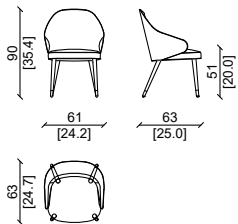

GIPSY WITH ARMS

Design: Castello Lagravinese Studio

SEDIA - CHAIR

CARATTERISTICHE TECNICHE:

Struttura interna : multistrato curvato di abete
Struttura esterna , gambe : massello di noce Americano o altro legno della selezione Ulivi Salotti.
Imbottitura : poliuretano espanso di alta densità
Rivestimento : pelli o tessuti di alta qualità della gamma esclusiva Ulivi Salotti , disponibili in varie categorie.
Terminali metallici in ottone , disponibili in varie finiture.

PRODUCT TECHNICAL SHEET:

Internal structure : curved fir wood multi-ply .
External structure , legs : solid American walnut or other woods of Ulivi Salotti range.
Padding : high density polyurethane foam.
Upholstery : high quality leathers or fabrics from Ulivi Salotti exclusive range , available in different categories.
End caps in brass available in different finish.

POLTRONA - ARMCHAIR

Interno plume cemento , esterno grasse mattone , gambe in noce americano.
Inside with plume cemento , outside in grasse mattone , american walnut legs.