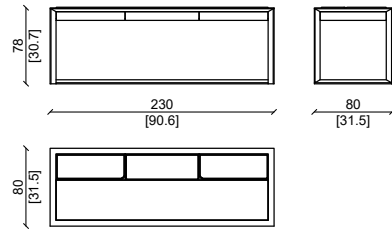

SCRIVANIA PER ALLUNGO / DESK FOR EXTENSION