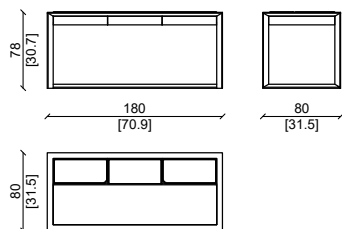

GILL

Design: Castello Lagravinese studio

UFFICIO - OFFICE

CARATTERISTICHE TECNICHE:

Struttura : Composta da cornici di massello e noce americano impiallacciato
Top : Con 3 ante a ribalta con inserti di pelle sul top.
Cassetto frontale con disposizioni per oggettistica da ufficio in massello di noce americano e cassetti laterali con fondo di pelle e partizioni in noce americano.
Pelli disponibili delle varie categorie esclusive di Ulivi Salotti.
Disponibile anche la versione tutta noce.

PRODUCT TECHNICAL SHEET:

Structure: Made up of solid wood frames and American walnut veneer.
Top: With 3 flap doors with leather inserts on the top.
Front drawer with provisions for office objects in solid American walnut and side drawers with leather bottom and partitions in American walnut.
Available leathers of the various exclusive categories of Ulivi Salotti.
Also available in all walnut version.

SCRIVANIA / DESK