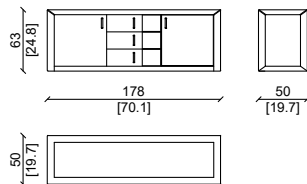

SCRIVANIA / DESK

SCRIVANIA PER ALLUNGO / DESK FOR EXTENSION

SCRIVANIA CHIUSA / CLOSED DESK

ESTENSIONE CON CASSETTIERA / EXTENSION WITH DRAWERS

Struttura in noce americano e pelle in plume Sabbia.
American walnut structure, plume sabbia leather insert.