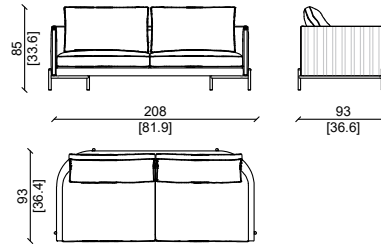

DIVANO - SOFA M 208