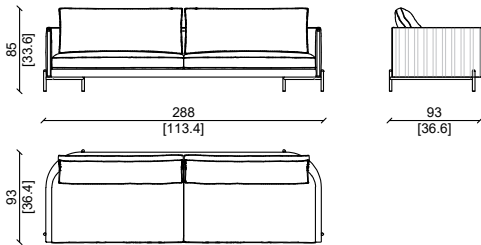

FERDIE

Design: Castello Lagravinese Studio

DIVANO - SOFA

CARATTERISTICHE TECNICHE:

Struttura interna: Metallo con Multistrato di abete.
Imbottitura: Cuscini della seduta: Imbottitura soft con piuma d'oca naturale sterilizzata, con anima in memory foam e poliuretano espanso a densità differenziata. Cuscini dello schienale : Imbottitura soft con piuma d'oca naturale sterilizzata, con anima in poliuretano espanso a densità differenziata.
Struttura e braccioli : poliuretano espanso a densità differenziata. Rivestimento : Pelli o tessuti di alta qualità disponibili in varie categorie.
Base: Gambe e struttura portante in metallo disponibile in diverse finiture.
* Prodotto personalizzabile

PRODUCT TECHNICAL SHEET:

Internal structure: Iron structure with Fir wood multiply.
Padding: Sitting cushions: External padding with natural , sterilized goose feathers.
Internal center with memory foam and expanded polyurethane with different density.
Back cushions : Soft padding with natural , sterilized goose feathers , with a core support in expanded polyurethane.
Main structure and arms : Expanded polyurethane with different density.
Upholstery: High quality leathers or fabrics available in different categories. Base: Legs and support structure in metal with different finish.
* This item can be customized upon request.

DIVANO - SOFA XL 288