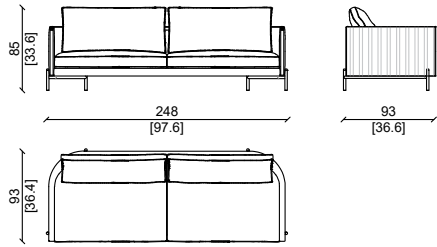

FERDIE L

Design: Castello Lagravinese Studio

DIVANO - SOFA

DIVANO - SOFA L