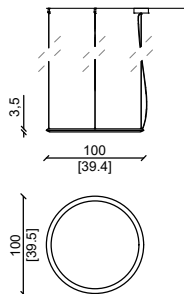

EYE

Design:Castello Lagravinese studio

LAMPADE - LAMPS

CARATTERISTICHE TECNICHE:

Collezione di lampade con cornice di massello di noce americano e strip led con opalino incassato nella cornice. Sono disponibili le versioni orizzontali e verticali del lampadario.

PRODUCT TECHNICAL SHEET:

Collection of lamps with solid American walnut frame and LED strip with opal embedded in the frame. Horizontal and vertical versions of the chandelier are available.

LAMPADA - LAMP

ORIZZONTALE A SOFFITTO / HORIZONTAL CEILING