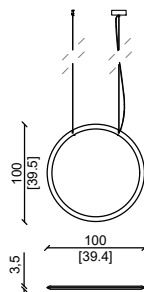

LAMPADA - LAMP

VERTICALE A SOFFITTO / VERTICAL CEILING