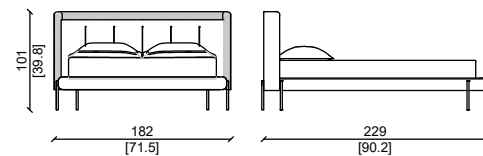

LETTO KING SIZE / KING SIZE BED

SLATTED BASE 193X203 CM

LETTO KING SIZE / KING SIZE BED

SLATTED BASE 180X200 CM

LETTO CALIFORNIA SIZE / CALIFORNIA SIZE BED

SLATTED BASE 183X213 CM

LETTO QUEEN SIZE / QUEEN SIZE BED

SLATTED BASE 160X200 CM

LETTO QUEEN SIZE / QUEEN SIZE BED

SLATTED BASE 152X203 CM

Pediera e testata in grasse ottanio, Cuscino di testata plume carrara.
Headboard and frame in grasse ottanio leather, headboard cushion in plume carrara.