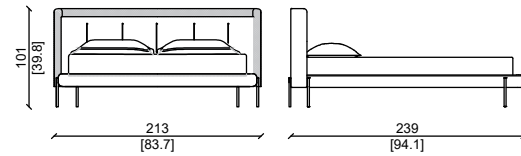

LETTO KING SIZE / KING SIZE BED

SLATTED BASE 193X203 CM

LETTO KING SIZE / KING SIZE BED

SLATTED BASE 180X200 CM

LETTO CALIFORNIA SIZE / CALIFORNIA SIZE BED

SLATTED BASE 183X213 CM

LETTO QUEEN SIZE / QUEEN SIZE BED

SLATTED BASE 160X200 CM

LETTO QUEEN SIZE / QUEEN SIZE BED

SLATTED BASE 152X203 CM

Pediera e testata in grasse ottanio, Cuscino di testata plume carrara.
Headboard and frame in grasse ottanio leather, headboard cushion in plume carrara.