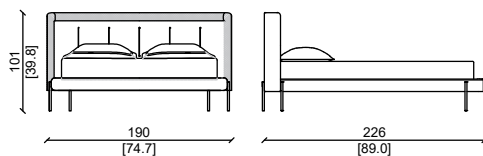

LETTO KING SIZE / KING SIZE BED

SLATTED BASE 193X203 CM

LETTO KING SIZE / KING SIZE BED

SLATTED BASE 180X200 CM

LETTO CALIFORNIA SIZE / CALIFORNIA SIZE BED

SLATTED BASE 183X213 CM

LETTO QUEEN SIZE / QUEEN SIZE BED

SLATTED BASE 160X200 CM

LETTO QUEEN SIZE / QUEEN SIZE BED

SLATTED BASE 152X203 CM

Pediera e testata in grasse ottanio, Cuscino di testata plume carrara.
Headboard and frame in grasse ottanio leather, headboard cushion in plume carrara.