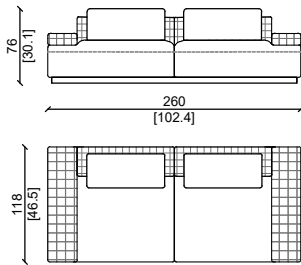

DOMINO XL_150 MERIDIANA

DOMINO XL_330 ARM

DOMINO XL_200 ELEMENT

DOMINO XL_280 HORIZONTAL

DOMINO XL_230 ARM

DOMINO XL_100 ELEMENT

DOMINO XL_140 CORNER

DOMINO XL_130 CHAISE

DOMINO XL

Design: Castello Lagravinese Studio

SCHIENALE E BRACCIOLI CON TRECCIA/
BACKREST & ARMREST WITH BRAID

DOMINO XL_360 SOFA

DOMINO XL_130 ARM

DOMINO XL_180 HORIZONTAL

DOMINO XL_260 SOFA

DOMINO XL_300 ELEMENT