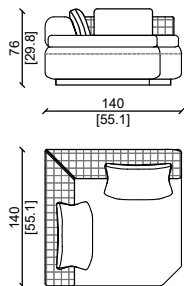

DOMINO XL_140 CORNER