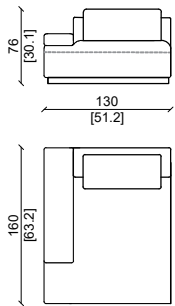

DOMINO XL_330 ARM

DOMINO XL_200 ELEMENT

DOMINO XL_280 HORIZONTAL

DOMINO XL_140 CORNER

DOMINO XL_130 CHAISE

DOMINO XL

Design: Castello Lagravinese Studio

DIVANO - SOFA

SCHIENALE CON TRECCIA/BACKREST WITH BRAID

DOMINO XL_360 SOFA

DOMINO XL_130 ARM

DOMINO XL_180 HORIZONTAL

DOMINO XL_150 MERIDIANA

DOMINO XL_260 SOFA

DOMINO XL_100 ELEMENT

DOMINO XL_200 ELEMENT