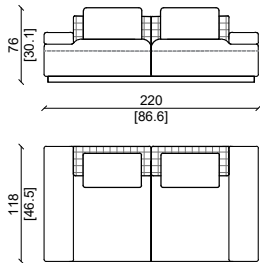

DOMINO L_130 MERIDIANA

DOMINO L_270 ARM

DOMINO L_160 ELEMENT

DOMINO L_240 HORIZONTAL

DOMINO L_190 ARM

DOMINO L_80 ELEMENT

DOMINO XL_140 CORNER

DOMINO L_110 CHAISE

DOMINO L

Design: Castello Lagravinese Studio

SCHIENALE CON TRECCIA
BACKREST WITH BRAID

DOMINO L_300 SOFA

DOMINO L_110 ARM

DOMINO L_160 HORIZONTAL

DOMINO L_220 SOFA

DOMINO L_240 ELEMENT