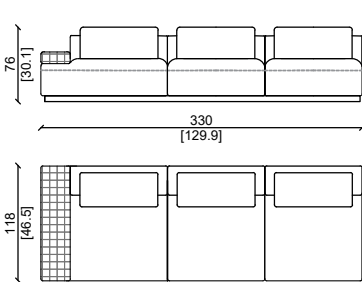

DOMINO XL

Design: Castello Lagravinese Studio

BRACCIOLO CON TRECCIA/ ARM WITH BRAID

DOMINO XL_360 SOFA

DOMINO XL_130 ARM

DOMINO XL_180 HORIZONTAL

DOMINO XL_260 SOFA

DOMINO XL_300 ELEMENT

DOMINO XL_150 MERIDIANA

DOMINO XL_330 ARM

DOMINO XL_200 ELEMENT

DOMINO XL_280 HORIZONTAL

DOMINO XL_230 ARM

DOMINO XL_100 ELEMENT

DOMINO XL_140 CORNER

DOMINO XL_130 CHAISE