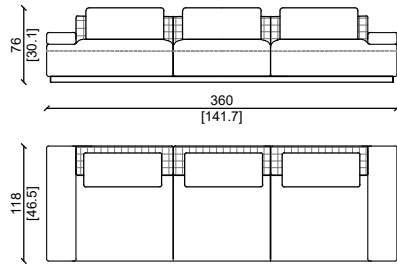

DOMINO XL

Design: Castello Lagravinese Studio

DIVANO - SOFA

SCHIENALE CON TRECCIA/BACKREST WITH BRAID

DOMINO XL_360 SOFA