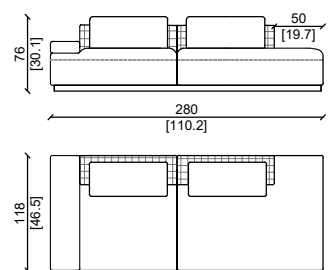

DOMINO XL_280 HORIZONTAL