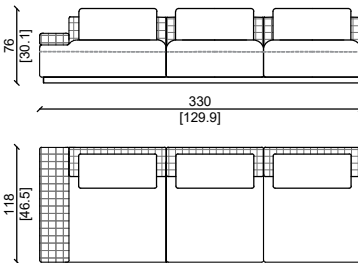

DOMINO XL_150 MERIDIANA

DOMINO XL_330 ARM

DOMINO XL_200 ELEMENT

DOMINO XL_280 HORIZONTAL

DOMINO XL_230 ARM

DOMINO XL_100 ELEMENT

DOMINO XL_140 CORNER

DOMINO XL_130 CHAISE

DOMINO XL

Design: Castello Lagravinese Studio

SCHIENALE E BRACCIOLI CON TRECCIA/
BACKREST & ARMREST WITH BRAID

DOMINO XL_360 SOFA

DOMINO XL_130 ARM

DOMINO XL_180 HORIZONTAL

DOMINO XL_260 SOFA

DOMINO XL_300 ELEMENT