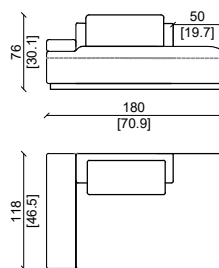

DOMINO XL_180 HORIZONTAL