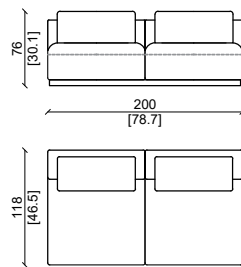

DOMINO XL_330 ARM

DOMINO XL_200 ELEMENT

DOMINO XL_280 HORIZONTAL

DOMINO XL_140 CORNER

DOMINO XL_130 CHAISE

DOMINO XL

Design: Castello Lagravinese Studio

DIVANO - SOFA