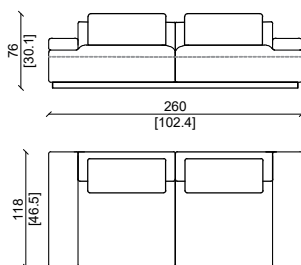

DOMINO XL_260 SOFA