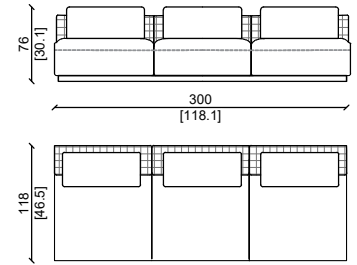

DOMINO XL_300 ELEMENT