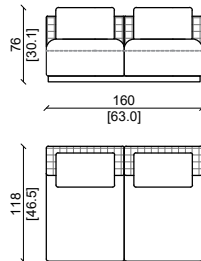

DOMINO_L_130 MERIDIANA

DOMINO_L_270 ARM

DOMINO_L_160 ELEMENT

DOMINO_L_240 HORIZONTAL

DOMINO_L_190 ARM

DOMINO_L_80 ELEMENT

DOMINO_XL_140 CORNER

DOMINO_L_110 CHAISE

DOMINO L

Design: Castello Lagravinese Studio

SCHIENALE E BRACCIOLI CON TRECCIA BACKREST & ARMREST WITH BRAID

DOMINO L_300 SOFA

DOMINO L_110 ARM

DOMINO L_160 HORIZONTAL

DOMINO L_220 SOFA

DOMINO L_240 ELEMENT

DOMINO L_130 MERIDIANA

DOMINO L_270 ARM

DOMINO L_160 ELEMENT

DOMINO L_240 HORIZONTAL

DOMINO L_190 ARM

DOMINO L_80 ELEMENT

DOMINO XL_140 CORNER

DOMINO L_110 CHAISE