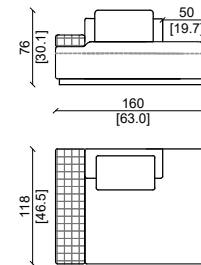

DOMINO L_130 MERIDIANA

DOMINO L_270 ARM

DOMINO L_160 ELEMENT

DOMINO L_240 HORIZONTAL

DOMINO L_190 ARM

DOMINO L_80 ELEMENT

DOMINO XL_140 CORNER

DOMINO L_110 CHAISE

DOMINO L

Design: Castello Lagravinese Studio

BRACCIOLO CON TRECCIA
ARMREST WITH BRAID

DOMINO_L_300 SOFA

DOMINO_L_110 ARM

DOMINO_L_160 HORIZONTAL

DOMINO_L_220 SOFA

DOMINO_L_240 ELEMENT

DOMINO_L_130 MERIDIANA

DOMINO_L_270 ARM

DOMINO_L_160 ELEMENT

DOMINO_L_240 HORIZONTAL

DOMINO_L_190 ARM

DOMINO_L_80 ELEMENT

DOMINO_XL_140 CORNER

DOMINO_L_110 CHAISE