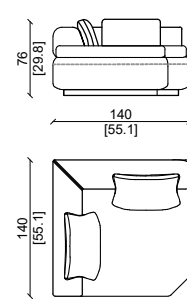

DOMINO XL_330 ARM

DOMINO XL_200 ELEMENT

DOMINO XL_280 HORIZONTAL

DOMINO XL_140 CORNER

DOMINO XL_130 CHAISE

DOMINO XL

Design: Castello Lagravinese Studio

DIVANO - SOFA

SCHIENALE CON TRECCIA/BACKREST WITH BRAID

DOMINO XL_360 SOFA

DOMINO XL_130 ARM

DOMINO XL_180 HORIZONTAL

DOMINO XL_150 MERIDIANA

DOMINO XL_260 SOFA

DOMINO XL_100 ELEMENT

DOMINO XL_200 ELEMENT