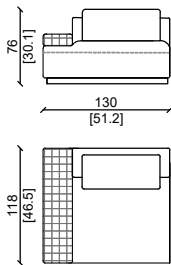

DOMINO XL

Design: Castello Lagravinese Studio

BRACCIOLO CON TRECCIA/ ARM WITH BRAID

DOMINO XL_360 SOFA

DOMINO XL_130 ARM

DOMINO XL_180 HORIZONTAL

DOMINO XL_260 SOFA

DOMINO XL_300 ELEMENT

DOMINO XL_150 MERIDIANA

DOMINO XL_330 ARM

DOMINO XL_200 ELEMENT

DOMINO XL_280 HORIZONTAL

DOMINO XL_230 ARM

DOMINO XL_100 ELEMENT

DOMINO XL_140 CORNER

DOMINO XL_130 CHAISE