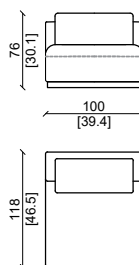

DOMINO XL_100 ELEMENT