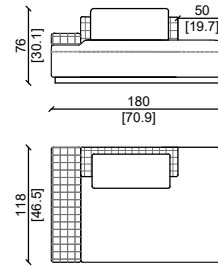

DOMINO XL_150 MERIDIANA

DOMINO XL_330 ARM

DOMINO XL_200 ELEMENT

DOMINO XL_280 HORIZONTAL

DOMINO XL_230 ARM

DOMINO XL_100 ELEMENT

DOMINO XL_140 CORNER

DOMINO XL_130 CHAISE

DOMINO XL

Design: Castello Lagravinese Studio

SCHIENALE E BRACCIOLI CON TRECCIA/
BACKREST & ARMREST WITH BRAID

DOMINO XL_360 SOFA

DOMINO XL_130 ARM

DOMINO XL_180 HORIZONTAL

DOMINO XL_260 SOFA

DOMINO XL_300 ELEMENT