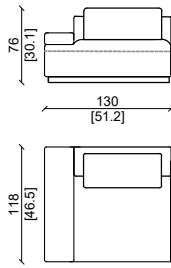

DOMINO XL_130 ARM