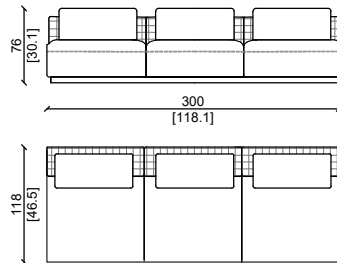

DOMINO XL_150 MERIDIANA

DOMINO XL_330 ARM

DOMINO XL_200 ELEMENT

DOMINO XL_280 HORIZONTAL

DOMINO XL_230 ARM

DOMINO XL_100 ELEMENT

DOMINO XL_140 CORNER

DOMINO XL_130 CHAISE

DOMINO XL

Design: Castello Lagravinese Studio

SCHIENALE E BRACCIOLI CON TRECCIA/
BACKREST & ARMREST WITH BRAID

DOMINO XL_360 SOFA

DOMINO XL_130 ARM

DOMINO XL_180 HORIZONTAL

DOMINO XL_260 SOFA

DOMINO XL_300 ELEMENT