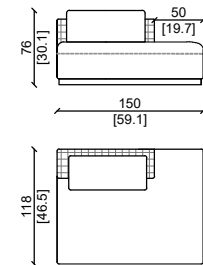

SCHIENALE CON TRECCIA/BACKREST WITH BRAID

DOMINO XL_360 SOFA

DOMINO XL_130 ARM

DOMINO XL_180 HORIZONTAL

DOMINO XL_150 MERIDIANA

DOMINO XL_260 SOFA

DOMINO XL_100 ELEMENT

DOMINO XL_200 ELEMENT