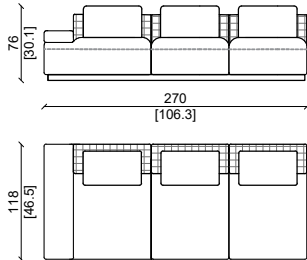

DOMINO L_270 ARM