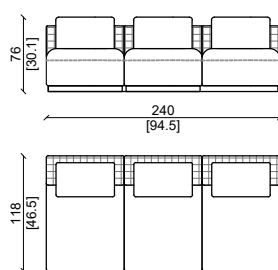

DOMINO_L_130 MERIDIANA

DOMINO_L_270 ARM

DOMINO_L_160 ELEMENT

DOMINO_L_240 HORIZONTAL

DOMINO_L_190 ARM

DOMINO_L_80 ELEMENT

DOMINO_XL_140 CORNER

DOMINO_L_110 CHAISE

DOMINO L

Design: Castello Lagravinese Studio

SCHIENALE E BRACCIOLI CON TRECCIA BACKREST & ARMREST WITH BRAID

DOMINO L_300 SOFA

DOMINO L_110 ARM

DOMINO L_160 HORIZONTAL

DOMINO L_220 SOFA

DOMINO L_240 ELEMENT

DOMINO L_130 MERIDIANA

DOMINO L_270 ARM

DOMINO L_160 ELEMENT

DOMINO L_240 HORIZONTAL

DOMINO L_190 ARM

DOMINO L_80 ELEMENT

DOMINO XL_140 CORNER

DOMINO L_110 CHAISE