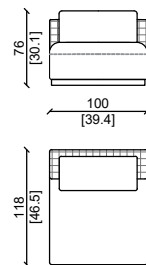

SCHIENALE CON TRECCIA/BACKREST WITH BRAID

DOMINO XL_360 SOFA

DOMINO XL_130 ARM

DOMINO XL_180 HORIZONTAL

DOMINO XL_150 MERIDIANA

DOMINO XL_260 SOFA

DOMINO XL_100 ELEMENT

DOMINO XL_200 ELEMENT