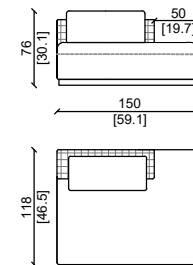

DOMINO XL_150 MERIDIANA

DOMINO XL_330 ARM

DOMINO XL_200 ELEMENT

DOMINO XL_280 HORIZONTAL

DOMINO XL_230 ARM

DOMINO XL_100 ELEMENT

DOMINO XL_140 CORNER

DOMINO XL_130 CHAISE

DOMINO XL

Design: Castello Lagravinese Studio

SCHIENALE E BRACCIOLI CON TRECCIA/
BACKREST & ARMREST WITH BRAID

DOMINO XL_360 SOFA

DOMINO XL_130 ARM

DOMINO XL_180 HORIZONTAL

DOMINO XL_260 SOFA

DOMINO XL_300 ELEMENT