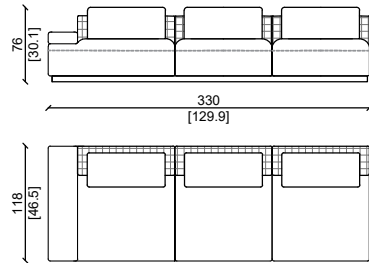

DOMINO XL_330 ARM