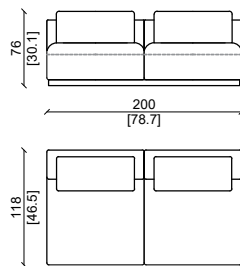

DOMINO XL

Design: Castello Lagravinese Studio

BRACCIOLO CON TRECCIA/ ARM WITH BRAID

DOMINO XL_360 SOFA

DOMINO XL_130 ARM

DOMINO XL_180 HORIZONTAL

DOMINO XL_260 SOFA

DOMINO XL_300 ELEMENT

DOMINO XL_150 MERIDIANA

DOMINO XL_330 ARM

DOMINO XL_200 ELEMENT

DOMINO XL_280 HORIZONTAL

DOMINO XL_230 ARM

DOMINO XL_100 ELEMENT

DOMINO XL_140 CORNER

DOMINO XL_130 CHAISE