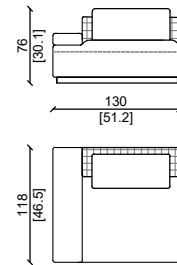

DOMINO XL_130 ARM