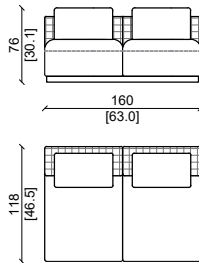

DOMINO L_130 MERIDIANA

DOMINO L_270 ARM

DOMINO L_160 ELEMENT

DOMINO L_240 HORIZONTAL

DOMINO L_190 ARM

DOMINO L_80 ELEMENT

DOMINO XL_140 CORNER

DOMINO L_110 CHAISE

DOMINO L

Design: Castello Lagravinese Studio

SCHIENALE CON TRECCIA
BACKREST WITH BRAID

DOMINO L_300 SOFA

DOMINO L_110 ARM

DOMINO L_160 HORIZONTAL

DOMINO L_220 SOFA

DOMINO L_240 ELEMENT