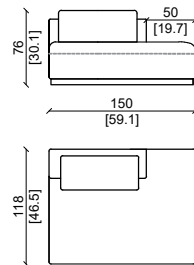

DOMINO XL_150 MERIDIANA