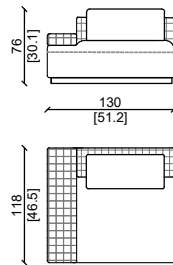

DOMINO XL_150 MERIDIANA

DOMINO XL_330 ARM

DOMINO XL_200 ELEMENT

DOMINO XL_280 HORIZONTAL

DOMINO XL_230 ARM

DOMINO XL_100 ELEMENT

DOMINO XL_140 CORNER

DOMINO XL_130 CHAISE

DOMINO XL

Design: Castello Lagravinese Studio

SCHIENALE E BRACCIOLI CON TRECCIA/
BACKREST & ARMREST WITH BRAID

DOMINO XL_360 SOFA

DOMINO XL_130 ARM

DOMINO XL_180 HORIZONTAL

DOMINO XL_260 SOFA

DOMINO XL_300 ELEMENT