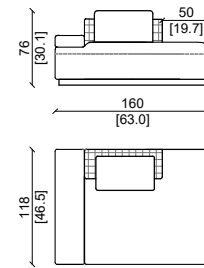

DOMINO L

Design: Castello Lagravinese Studio

SCHIENALE CON TRECCIA
BACKREST WITH BRAID

DOMINO L_300 SOFA

DOMINO L_110 ARM

DOMINO L_160 HORIZONTAL

DOMINO L_220 SOFA

DOMINO L_240 ELEMENT