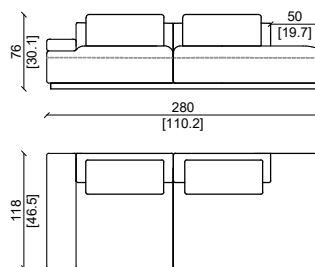

DOMINO XL_330 ARM

DOMINO XL_200 ELEMENT

DOMINO XL_280 HORIZONTAL

DOMINO XL_140 CORNER

DOMINO XL_130 CHAISE

DOMINO XL

Design: Castello Lagravinese Studio

DIVANO - SOFA