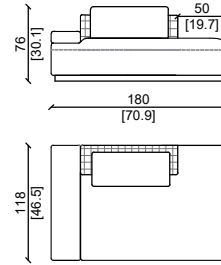

SCHIENALE CON TRECCIA/BACKREST WITH BRAID

DOMINO XL_360 SOFA

DOMINO XL_130 ARM

DOMINO XL_180 HORIZONTAL

DOMINO XL_150 MERIDIANA

DOMINO XL_260 SOFA

DOMINO XL_100 ELEMENT

DOMINO XL_200 ELEMENT