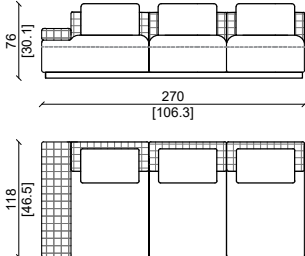

DOMINO_L_130 MERIDIANA

DOMINO_L_270 ARM

DOMINO_L_160 ELEMENT

DOMINO_L_240 HORIZONTAL

DOMINO_L_190 ARM

DOMINO_L_80 ELEMENT

DOMINO_XL_140 CORNER

DOMINO_L_110 CHAISE

DOMINO L

Design: Castello Lagravinese Studio

SCHIENALE E BRACCIOLI CON TRECCIA BACKREST & ARMREST WITH BRAID

DOMINO L_300 SOFA

DOMINO L_110 ARM

DOMINO L_160 HORIZONTAL

DOMINO L_220 SOFA

DOMINO L_240 ELEMENT

DOMINO L_130 MERIDIANA

DOMINO L_270 ARM

DOMINO L_160 ELEMENT

DOMINO L_240 HORIZONTAL

DOMINO L_190 ARM

DOMINO L_80 ELEMENT

DOMINO XL_140 CORNER

DOMINO L_110 CHAISE