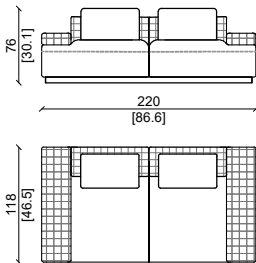

DOMINO_L_130 MERIDIANA

DOMINO_L_270 ARM

DOMINO_L_160 ELEMENT

DOMINO_L_240 HORIZONTAL

DOMINO_L_190 ARM

DOMINO_L_80 ELEMENT

DOMINO_XL_140 CORNER

DOMINO_L_110 CHAISE

DOMINO L

Design: Castello Lagravinese Studio

SCHIENALE E BRACCIOLI CON TRECCIA BACKREST & ARMREST WITH BRAID

DOMINO L_300 SOFA

DOMINO L_110 ARM

DOMINO L_160 HORIZONTAL

DOMINO L_220 SOFA

DOMINO L_240 ELEMENT

DOMINO L_130 MERIDIANA

DOMINO L_270 ARM

DOMINO L_160 ELEMENT

DOMINO L_240 HORIZONTAL

DOMINO L_190 ARM

DOMINO L_80 ELEMENT

DOMINO XL_140 CORNER

DOMINO L_110 CHAISE