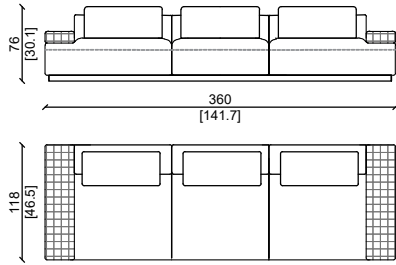

DOMINO XL

Design: Castello Lagravinese Studio

BRACCIOLO CON TRECCIA/ ARM WITH BRAID

DOMINO XL_360 SOFA