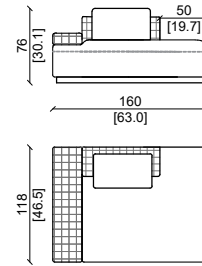

DOMINO_L_130 MERIDIANA

DOMINO_L_270 ARM

DOMINO_L_160 ELEMENT

DOMINO_L_240 HORIZONTAL

DOMINO_L_190 ARM

DOMINO_L_80 ELEMENT

DOMINO_XL_140 CORNER

DOMINO_L_110 CHAISE

DOMINO L

Design: Castello Lagravinese Studio

SCHIENALE E BRACCIOLI CON TRECCIA BACKREST & ARMREST WITH BRAID

DOMINO L_300 SOFA

DOMINO L_110 ARM

DOMINO L_160 HORIZONTAL

DOMINO L_220 SOFA

DOMINO L_240 ELEMENT

DOMINO L_130 MERIDIANA

DOMINO L_270 ARM

DOMINO L_160 ELEMENT

DOMINO L_240 HORIZONTAL

DOMINO L_190 ARM

DOMINO L_80 ELEMENT

DOMINO XL_140 CORNER

DOMINO L_110 CHAISE