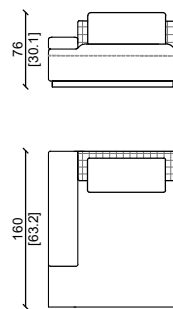

DOMINO XL_130 CHAISE