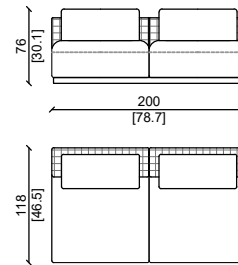

SCHIENALE CON TRECCIA/BACKREST WITH BRAID

DOMINO XL_360 SOFA

DOMINO XL_130 ARM

DOMINO XL_180 HORIZONTAL

DOMINO XL_150 MERIDIANA

DOMINO XL_260 SOFA

DOMINO XL_100 ELEMENT

DOMINO XL_200 ELEMENT