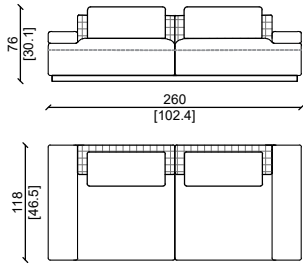

SCHIENALE CON TRECCIA/BACKREST WITH BRAID

DOMINO XL_360 SOFA

DOMINO XL_130 ARM

DOMINO XL_180 HORIZONTAL

DOMINO XL_150 MERIDIANA

DOMINO XL_260 SOFA

DOMINO XL_100 ELEMENT

DOMINO XL_200 ELEMENT