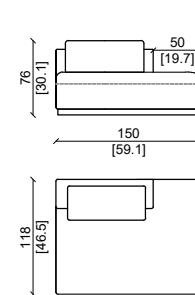

DOMINO XL

Design: Castello Lagravinese Studio

BRACCIOLO CON TRECCIA/ ARM WITH BRAID

DOMINO XL_360 SOFA

DOMINO XL_130 ARM

DOMINO XL_180 HORIZONTAL

DOMINO XL_260 SOFA

DOMINO XL_300 ELEMENT

DOMINO XL_150 MERIDIANA

DOMINO XL_330 ARM

DOMINO XL_200 ELEMENT

DOMINO XL_280 HORIZONTAL

DOMINO XL_230 ARM

DOMINO XL_100 ELEMENT

DOMINO XL_140 CORNER

DOMINO XL_130 CHAISE