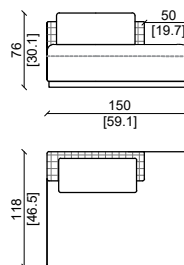

DOMINO_L_130 MERIDIANA

DOMINO_L_270 ARM

DOMINO_L_160 ELEMENT

DOMINO_L_240 HORIZONTAL

DOMINO_L_190 ARM

DOMINO_L_80 ELEMENT

DOMINO_XL_140 CORNER

DOMINO_L_110 CHAISE

DOMINO L

Design: Castello Lagravinese Studio

SCHIENALE E BRACCIOLI CON TRECCIA BACKREST & ARMREST WITH BRAID

DOMINO L_300 SOFA

DOMINO L_110 ARM

DOMINO L_160 HORIZONTAL

DOMINO L_220 SOFA

DOMINO L_240 ELEMENT

DOMINO L_130 MERIDIANA

DOMINO L_270 ARM

DOMINO L_160 ELEMENT

DOMINO L_240 HORIZONTAL

DOMINO L_190 ARM

DOMINO L_80 ELEMENT

DOMINO XL_140 CORNER

DOMINO L_110 CHAISE