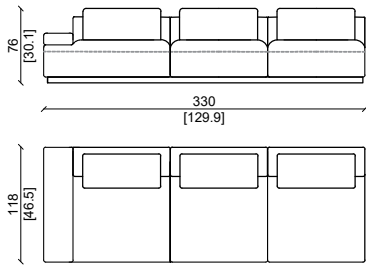

DOMINO XL_330 ARM

DOMINO XL_200 ELEMENT

DOMINO XL_280 HORIZONTAL

DOMINO XL_140 CORNER

DOMINO XL_130 CHAISE

DOMINO XL

Design: Castello Lagravinese Studio

DIVANO - SOFA