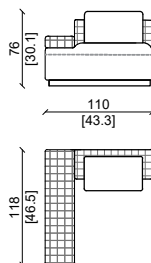

DOMINO_L_130 MERIDIANA

DOMINO_L_270 ARM

DOMINO_L_160 ELEMENT

DOMINO_L_240 HORIZONTAL

DOMINO_L_190 ARM

DOMINO_L_80 ELEMENT

DOMINO_XL_140 CORNER

DOMINO_L_110 CHAISE

DOMINO L

Design: Castello Lagravinese Studio

SCHIENALE E BRACCIOLI CON TRECCIA BACKREST & ARMREST WITH BRAID

DOMINO L_300 SOFA

DOMINO L_110 ARM

DOMINO L_160 HORIZONTAL

DOMINO L_220 SOFA

DOMINO L_240 ELEMENT

DOMINO L_130 MERIDIANA

DOMINO L_270 ARM

DOMINO L_160 ELEMENT

DOMINO L_240 HORIZONTAL

DOMINO L_190 ARM

DOMINO L_80 ELEMENT

DOMINO XL_140 CORNER

DOMINO L_110 CHAISE