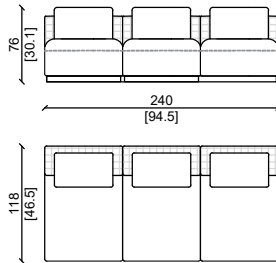

DOMINO L_130 MERIDIANA

DOMINO L_270 ARM

DOMINO L_160 ELEMENT

DOMINO L_240 HORIZONTAL

DOMINO L_190 ARM

DOMINO L_80 ELEMENT

DOMINO XL_140 CORNER

DOMINO L_110 CHAISE

DOMINO L

Design: Castello Lagravinese Studio

SCHIENALE CON TRECCIA
BACKREST WITH BRAID

DOMINO L_300 SOFA

DOMINO L_110 ARM

DOMINO L_160 HORIZONTAL

DOMINO L_220 SOFA

DOMINO L_240 ELEMENT