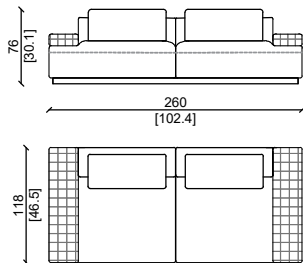

DOMINO XL

Design: Castello Lagravinese Studio

BRACCIOLO CON TRECCIA/ ARM WITH BRAID

DOMINO XL_360 SOFA

DOMINO XL_130 ARM

DOMINO XL_180 HORIZONTAL

DOMINO XL_260 SOFA

DOMINO XL_300 ELEMENT

DOMINO XL_150 MERIDIANA

DOMINO XL_330 ARM

DOMINO XL_200 ELEMENT

DOMINO XL_280 HORIZONTAL

DOMINO XL_230 ARM

DOMINO XL_100 ELEMENT

DOMINO XL_140 CORNER

DOMINO XL_130 CHAISE