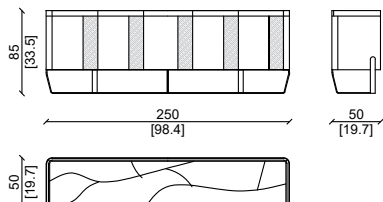

DESIRE'

Design: Andrea Pinori - Giorgio Balestri

MOBILI GIORNO - DAY FURNITURE

CARATTERISTICHE TECNICHE:

Struttura :
Noce , frassino o rovere massello o impiallacciato
Top :
Marmo bisellato , disponibile in varie tipologie.
Base :
Metallo , disponibile in diverse finiture.
Inserti decorativi :
Ottone o pelle , disponibili in finiture o colori diversi.
Finitura degli interni :
Impiallacciatura in acero.

* Su richiesta questo prodotto può essere realizzato su misura

PRODUCT TECHNICAL SHEET:

Main structure :
Walnut , ashwood or oak , partly solid and veneered.
Top :
Different types of marble with bevelled edge.
Base :
Metal , available in different finish.
Decorative inserts :
Brass or leather , available in different finish or colors.
Internal finish :
Veneered in maple wood.

* This item can be customized upon request

CREDENZA/SIDEBOARD